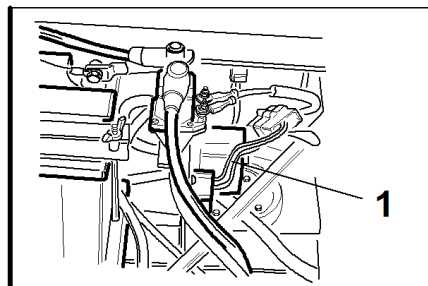

#

P/N

DESCRIPTION

SRZ 151

REF. 11-00555992311

1	93500353067	SUPPORTO SERBATOIO
2	93900107503	BULLONE QUADRO SOTTOTESTA 5/16-18 X $\frac{3}{4}$
3	93900104256	"DADO AUTOBLOCCANTE NYLON 5/16""-18"
4	93500353085	SUPPORTO POSTERIORE SERBATOIO
5	93500644021	TUBO SERBATIOIO SX SRZ 151
6	93900100271	VITE 5/16-18 X 3/4 HHCS
7	93900105005	ROSETTA 5/16
8	93500644022	TUBO SERBATIOIO DX SRZ 151
9	93900100271	VITE 5/16-18 X 3/4 HHCS
10	93900105005	ROSETTA 5/16
11	93200583050	VALVOLA CARBURANTE
12	93900363099	TUBO CARBURANTE
13	93900583185	TUBO SERBATIOIO DX
14	93500823315	"TUBO SERBATIOIO L=27""
15	93900363098	MORSETTO GUIDA GAS
16	93100823179	TAPPO SERBATOIO - SRZ
17	93900583183	CONNESSIONE SERBATOIO
18	93900533125	ANELLO TENUTA VALVOLA