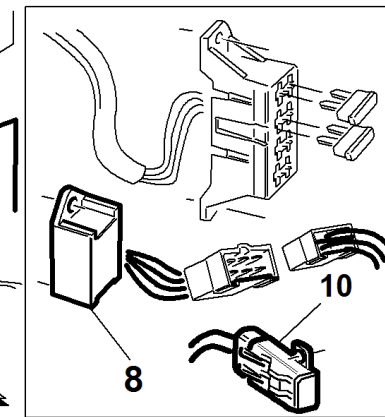

#

P/N

DESCRIPTION

SRZ 151

REF. 11-00555992311

1	93500353067	SUPPORTO SERBATOIO
2	93900107503	BULLONE QUADRO SOTTOTESTA 5/16-18 X $\frac{3}{4}$
3	93900104256	"DADO AUTOBLOCCANTE NYLON 5/16""-18"
4	93500353085	SUPPORTO POSTERIORE SERBATOIO
5	93500644021	TUBO SERBATIOIO SX SRZ 151
6	93900100271	VITE 5/16-18 X 3/4 HHCS
7	93900105005	ROSETTA 5/16
8	93500644022	TUBO SERBATIOIO DX SRZ 151
9	93900100271	VITE 5/16-18 X 3/4 HHCS
10	93900105005	ROSETTA 5/16
11	93200583050	VALVOLA CARBURANTE
12	93900363099	TUBO CARBURANTE
13	93900583185	TUBO SERBATIOIO DX
14	93500823315	"TUBO SERBATIOIO L=27""
15	93900363098	MORSETTO GUIDA GAS
16	93100823179	TAPPO SERBATOIO - SRZ
17	93900583183	CONNESSIONE SERBATOIO
18	93900533125	ANELLO TENUTA VALVOLA