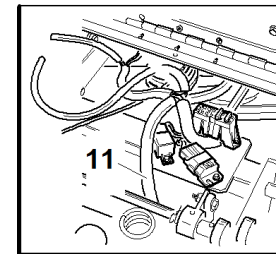

#

P/N

DESCRIPTION

SRZ 151

REF. 11-00555992311

1	93500353067	SUPPORTO SERBATOIO
2	93900107503	BULLONE QUADRO SOTTOTESTA 5/16-18 X $\frac{3}{4}$
3	93900104256	"DADO AUTOBLOCCANTE NYLON 5/16""-18"
4	93500353085	SUPPORTO POSTERIORE SERBATOIO
5	93500644021	TUBO SERBATIOIO SX SRZ 151
6	93900100271	VITE 5/16-18 X 3/4 HHCS
7	93900105005	ROSETTA 5/16
8	93500644022	TUBO SERBATIOIO DX SRZ 151
9	93900100271	VITE 5/16-18 X 3/4 HHCS
10	93900105005	ROSETTA 5/16
11	93200583050	VALVOLA CARBURANTE
12	93900363099	TUBO CARBURANTE
13	93900583185	TUBO SERBATIOIO DX
14	93500823315	"TUBO SERBATIOIO L=27""
15	93900363098	MORSETTO GUIDA GAS
16	93100823179	TAPPO SERBATOIO - SRZ
17	93900583183	CONNESSIONE SERBATOIO
18	93900533125	ANELLO TENUTA VALVOLA