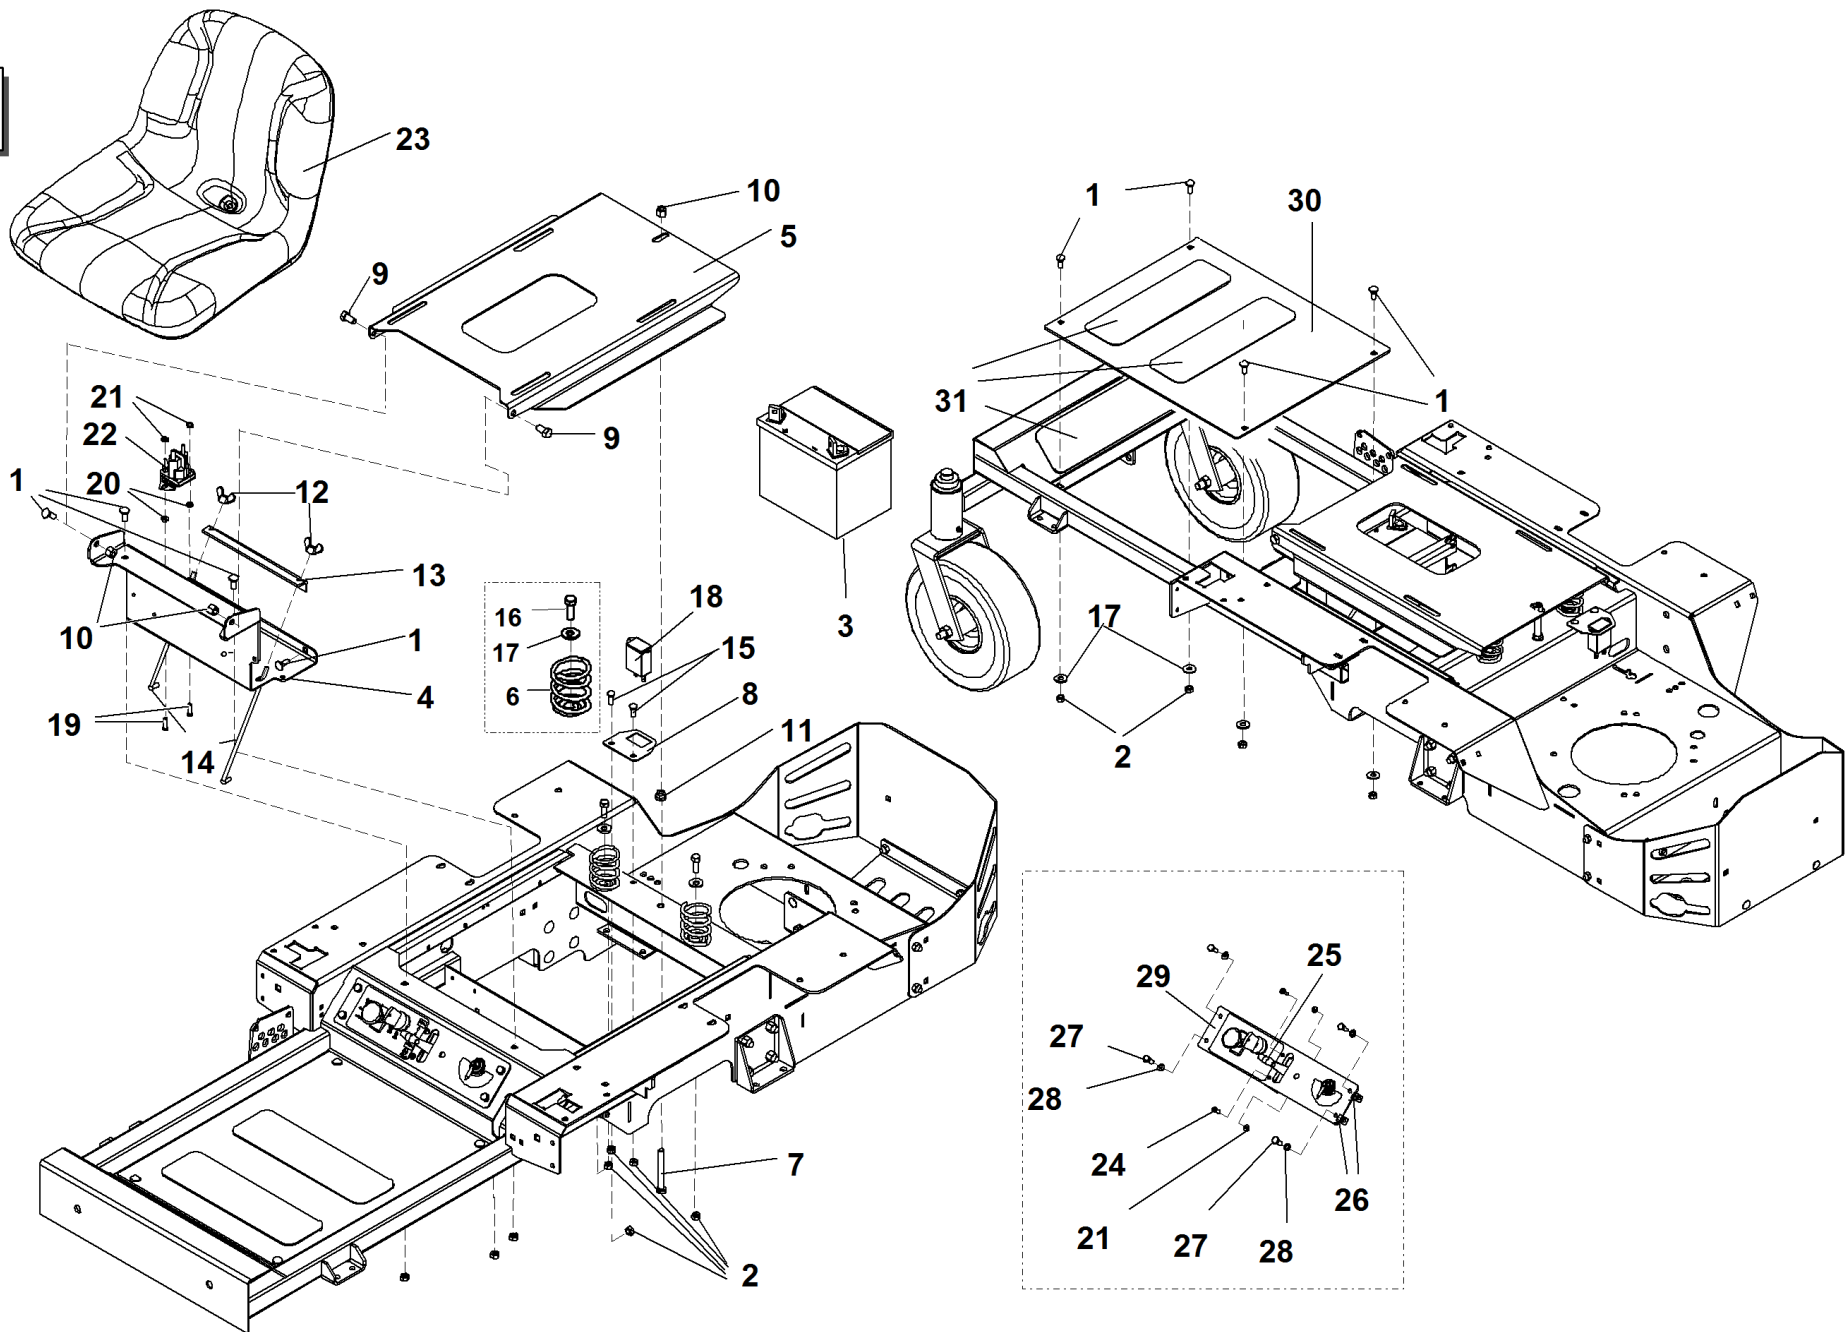

SRZ 151

#

P/N

DESCRIPTION

SRZ 151

REF. 03-00555992303

1	93900107503	BULLONE QUADRO SOTTOTESTA 5/16-18 X 3/4
2	93900104256	"DADO AUTOBLOCCANTE NYLON 5/16""-18"
3	93900423142	BATTERIA 12V
4	93500353011	SUPPORTO BATTERIA
5	93500353015	SUPPORTO SEDILE
6	93900523278	MOLLA SEDILE
7	93900100030	VITE 3/8-16 X 3 HHTB
8	93500353083	CONTORNO CONTAORE
9	93900100291	VITE 3/8-16 X 3/4 HHCS
10	93900104257	"DADO AUTOBLOCCANTE NYLON 3/8""-16"
11	93900109007	"DADO AUTOBLOCCANTE 3/8""-16"
12	93900109012	DADO 1/4
13	93900423011	ANGOLO DI FISSAGGIO- VERN.
14	93900423172	ASTA BATTERIA - ZINC.
15	93900107502	PERNO 1/4-20 X 3/4
16	93900100273	VITE 5/16-18 X 1 HHCS
17	93900105258	"RONDELLA PIANA 5/16""
18	93100523283	CONTAORE SRZ
19	93500109009	VITE 10-24 X 75 HHS
20	93500109006	DADO F/R DENTATO M10
21	93900104252	DADO NYLOC #10-24
22	93100422150	RELE' AVVIAMENTO SRZ
23	93500353098	SEDILE COMPLETO DI GUIDE
24	93900101039	VITE #10-24 X 5/8 MACH
25	93100363352	CAVO ACCELERATORE SRZ
26	93900109015	CLIP FILETTATA 1/4-20
27	93900100252	VITE 1/4-20 X 3/4 HHCS
28	93900105004	ROSETTA 1/4
29	93500353177	CONSOLE DEI COMANDI
30	93500353079	PEDANA ANTERIORE
31	93900423302	PEDANA