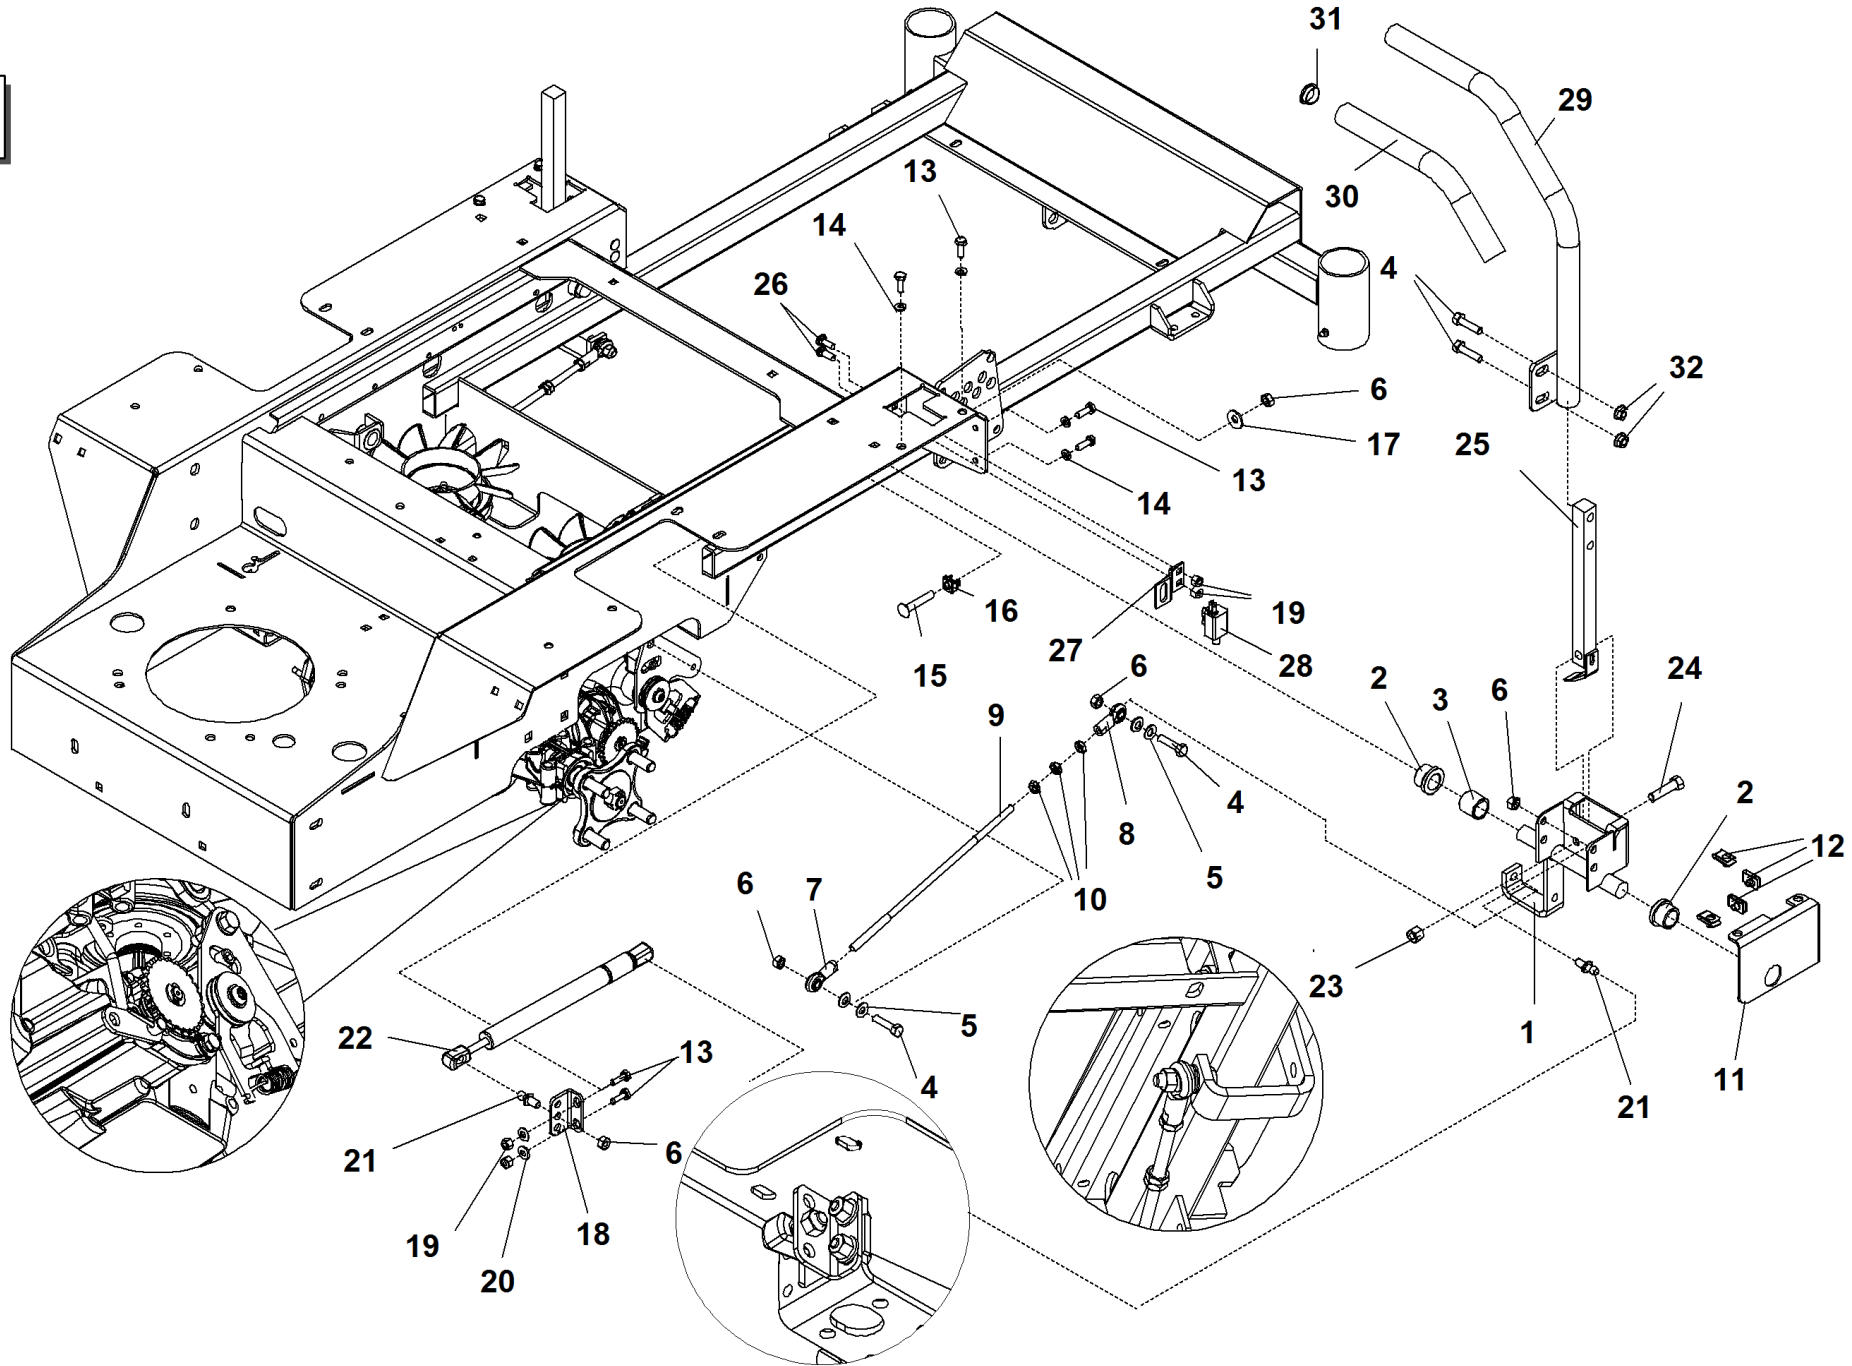

SRZ 151

#

P/N

DESCRIPTION

SRZ 151

REF. 06-00555992306

1	93500352004	PIANTONE AVANZAMENTO DX
2	93500353018	"BOCCOLA 3/4""
3	93500353024	DISTANZIALE AVANZAMENTO
4	93900100274	VITE 5/16-18 X 1-1/4 HHTB
5	93900105257	ROSETTA 5/16
6	93900104256	"DADO AUTOBLOCCANTE NYLON 5/16""-18"
7	93500623095	"OCCHIELLO DX 5/16"" "
8	93900453081	TERMINALE ASTA .312 (FEMMINA)
9	93500353093	TIRANTE AVANZAMENTO
10	93900104752	DADO 5/16-24
11	93500643078	PIASTRA DI CONTROLLO DX
12	93900109015	CLIP FILETTATA 1/4-20
13	93900100252	VITE 1/4-20 X 3/4 HHCS
14	93900105004	ROSETTA 1/4
15	93500107520	VITE 5/16-18 X 1-3/4
16	93500353151	DADO PRIGIONIERO 5/16-18
17	93900105258	"RONDELLA PIANA 5/16""
18	93500353143	STAFFA FISSAGGIO SMORZATORE
19	93900104255	DADO 1/4-20 NYLOC
20	93500105255	"ROSETTA SAE 1/4""
21	93900823221	SNODO 10MM
22	93900583415	SMORZATORE DI CONTROLLO
23	93900104257	"DADO AUTOBLOCCANTE NYLON 3/8""-16"
24	93900100294	VITE 3/8-16 X 1-1/2 HHCS
25	93500352008	STAFFA DI COLLEGAMENTO
26	93900107502	PERNO 1/4-20 X 3/4
27	93500353021	STAFFA MICRO AVANZAMENTO
28	93400593041	MICRO FOLLE SRZ
29	93900642024	LEVA CON IMPUGNATURA
30	93900523032	RIVESTIM. ANTISCIVOLO LEVE COMANDO SRZ
31	93900523033	TAPPO MANIGLIA
32	93900109001	DADO 5/16-18