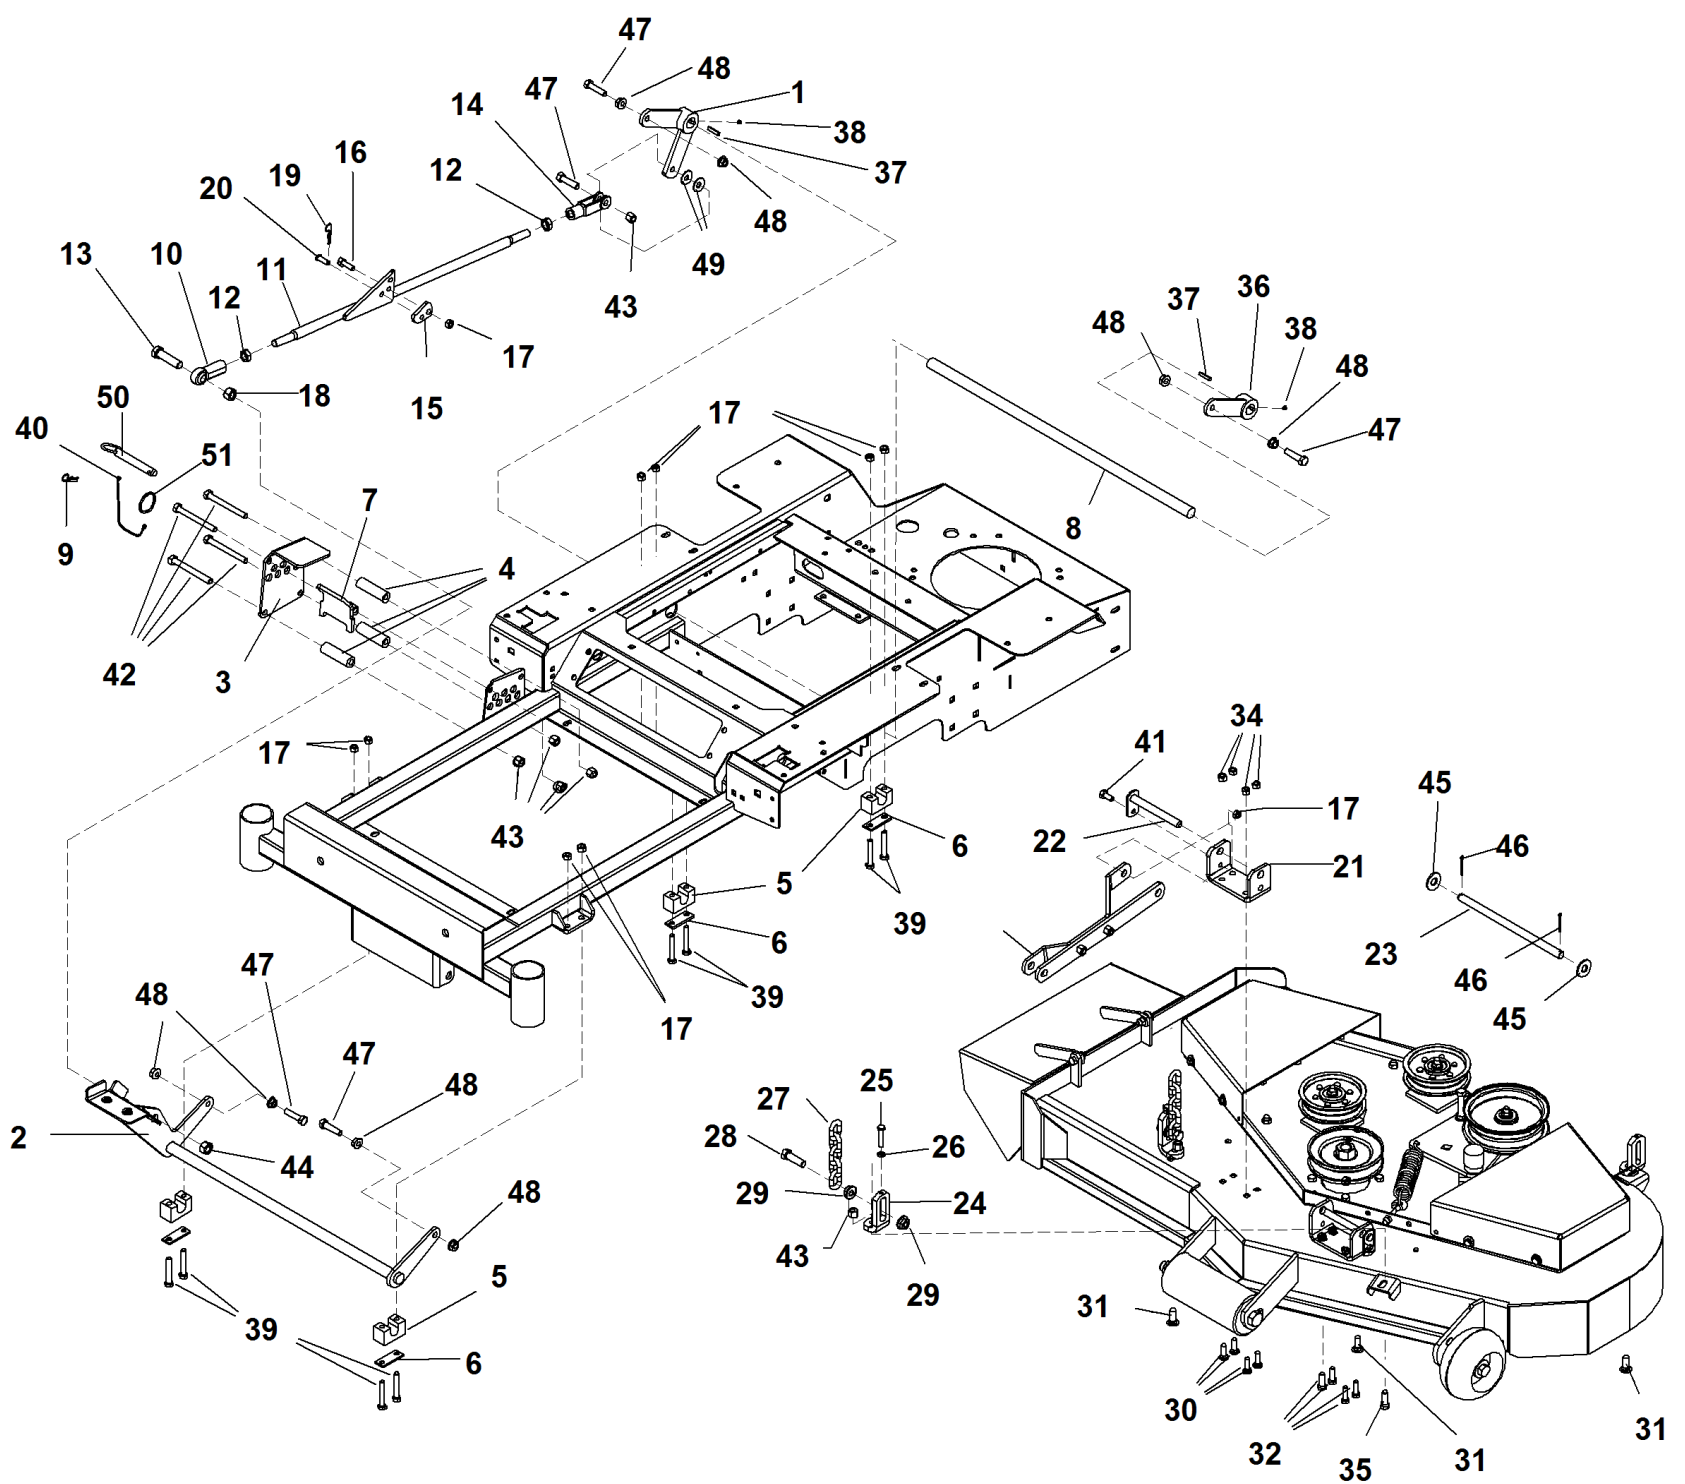

SRZ 151

1	93500352010	MOZZO SOLLEVAMENTO DX		
2	93500352014	ASTA SOLEVAMENTO ANTERIORE		
3	93500643083	ALTEZZA PIATTO ESTERNO		
4	93500353040	DISTANZIALE ALTEZZA DI TAGLIO		
5	93500353028	PERNO DI BLOCCO		
6	93500353047	PERNO DI BLOCCO PIATTO		
7	93500352018	CHIAVISTELLO PER IL TRASPORTO		
8	93900533010	"ALBERO SOLLEVAM.PIATTO FRONT.25""		
9	93500153025	COPIGLIA		
10	93900533084	"TERMINALE ASTA 1/2""		
11	93500352028	ASTA DI CONNESSIONE		
12	93900104755	DADO 1/2-20		
13	93500100329	VITE 1/2-13 X 2 HHCS		
14	93900533083	"1/2"" GANCIO AD ""U""		
15	93500353038	LINGUETTA REGOLAZIONE ALTEZZA DI TAGLIO		
16	93900100273	VITE 5/16-18 X 1 HHCS		
17	93900104256	"DADO AUTOBLOCCANTE NYLON 5/16""-18"		
18	93900104509	DADO 1/2-13 REG		
19	93900363165	CHIAVETTA FORCELLA		
20	93500363144	"PERNO 5/16""		
21	93500643084	"MONTANTE A ""C""		
22	93500352032	PERNO MONTANTE POST.		
23	93500353110	PERNO ANTERIORE		
24	93900533112	STAFFA FISSAGGIO CATENA		
25	93500100006	VITE 1/4-20 X 1.5 HH		
26	93900104758	DADO 1/4-20		
27	93900423359	CATENA FRONTALE (5 MAGLIE)		
28	93900100311	VITE 7/16-14 X 1-1/2 HHCS		
29	93900109027	DADO 7/16-14		
30	93900107509	BULLONE QUADRO SOTTOTESTA 5/16-18 X 1		
31	93500107526	"BULLONE QUADRO SOTTOTESTA 1/4-20 X 3/4""		
32	93900100273	VITE 5/16-18 X 1 HHCS		
33	93900423360	CATENA POSTERIORE (7 MAGLIE)		
34	93900104256	"DADO AUTOBLOCCANTE NYLON 5/16""-18"		
35	93900100292	VITE 3/8-16 X 1 HHCS		
36	93500352012	MOZZO SOLLEVAMENTO SX		
37	93900107255	LINGUETTA 3/16 X 3/16 X 1		
38	93900103292	GRANO 1/4-28 X 1/4 KCP-SS		
39	93900100277	VITE 5/16-18 X 2 HHCS		
40	93900123012	CATENA DI SICUREZZA		
41	93900100271	VITE 5/16-18 X 3/4 HHCS		
42	93900100302	VITE 3/8-16 X 3-1/2 HHCS		
43	93900104257	"DADO AUTOBLOCCANTE NYLON 3/8""-16"		
44	93900104259	DADO 1/2-13 NYLOC		
45	93900105264	ROSETTA PIANA 1/2		
46	93900106763	COPIGLIA 1/8 X 1-1/4		
47	93900100294	VITE 3/8-16 X 1-1/2 HHCS		
48	93900109007	"DADO AUTOBLOCCANTE 3/8""-16"		
49	93900105260	"ROSETTA PIANA 3/8""		
50	93500353153	"PERNO 1/2"" X 3"		
51	93900109002	ANELLO