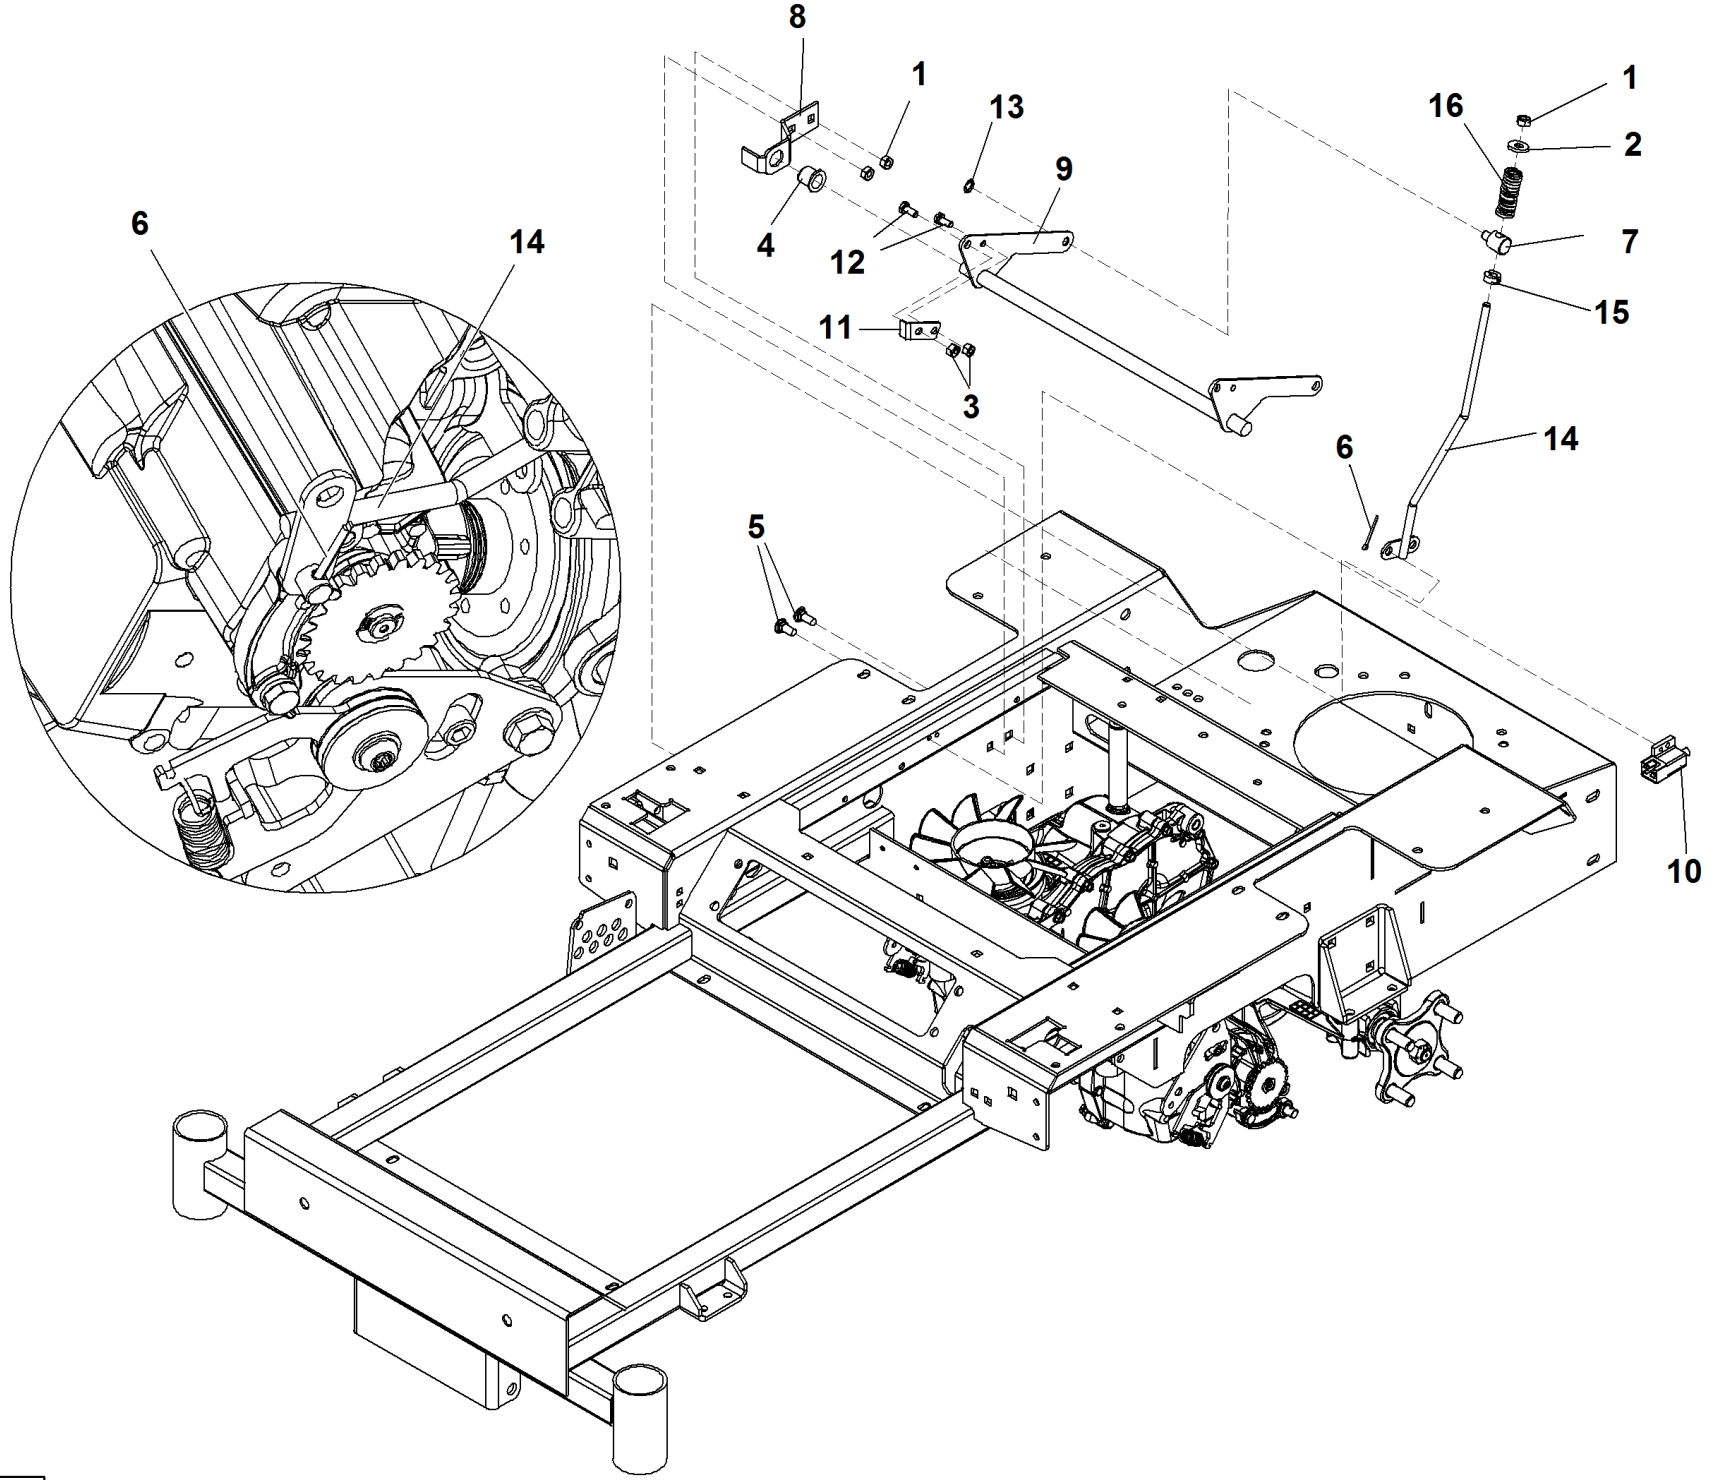

#

P/N

DESCRIPTION

SRZ 151

REF. 07-00555992307

1	93500353018	"BOCCOLA 3/4""		
2	93500353024	DISTANZIALE AVANZAMENTO		
3	93900100274	VITE 5/16-18 X 1-1/4 HHTB		
4	93900105257	ROSETTA 5/16		
5	93900104256	"DADO AUTOBLOCCANTE NYLON 5/16""-18"		
6	93500623095	"OCCHIELLO DX 5/16"" "		
7	93900453081	TERMINALE ASTA .312 (FEMMINA)		
8	93500353093	TIRANTE AVANZAMENTO		
9	93900104752	DADO 5/16-24		
10	93900109015	CLIP FILETTATA 1/4-20		
11	93900100252	VITE 1/4-20 X 3/4 HHCS		
12	93900105004	ROSETTA 1/4		
13	93500107520	VITE 5/16-18 X 1-3/4		
14	93500353151	DADO PRIGIONIERO 5/16-18		
15	93900105258	"RONDELLA PIANA 5/16""		
16	93500353143	STAFFA FISSAGGIO SMORZATORE		
17	93900104255	DADO 1/4-20 NYLOC		
18	93500105255	"ROSETTA SAE 1/4""		
19	93900823221	SNODO 10MM		
20	93900583415	SMORZATORE DI CONTROLLO		
21	93900104257	"DADO AUTOBLOCCANTE NYLON 3/8""-16"		
22	93900100294	VITE 3/8-16 X 1-1/2 HHCS		
23	93500352008	STAFFA DI COLLEGAMENTO		
24	93900107502	PERNO 1/4-20 X 3/4		
25	93500353021	STAFFA MICRO AVANZAMENTO		
26	93400593041	MICRO FOLLE SRZ		
27	93900109001	DADO 5/16-18		
28	93500352006	PIANTONE AVANZAMENTO SX		
29	93500643079	PIASTRA DI CONTROLLO SX		
30	93900642025	LEVA CON IMPUGNATURA		
31	93900523033	TAPPO MANIGLIA		
32	93900523032	RIVESTIM. ANTISCIVOLO LEVE COMANDO SRZ		