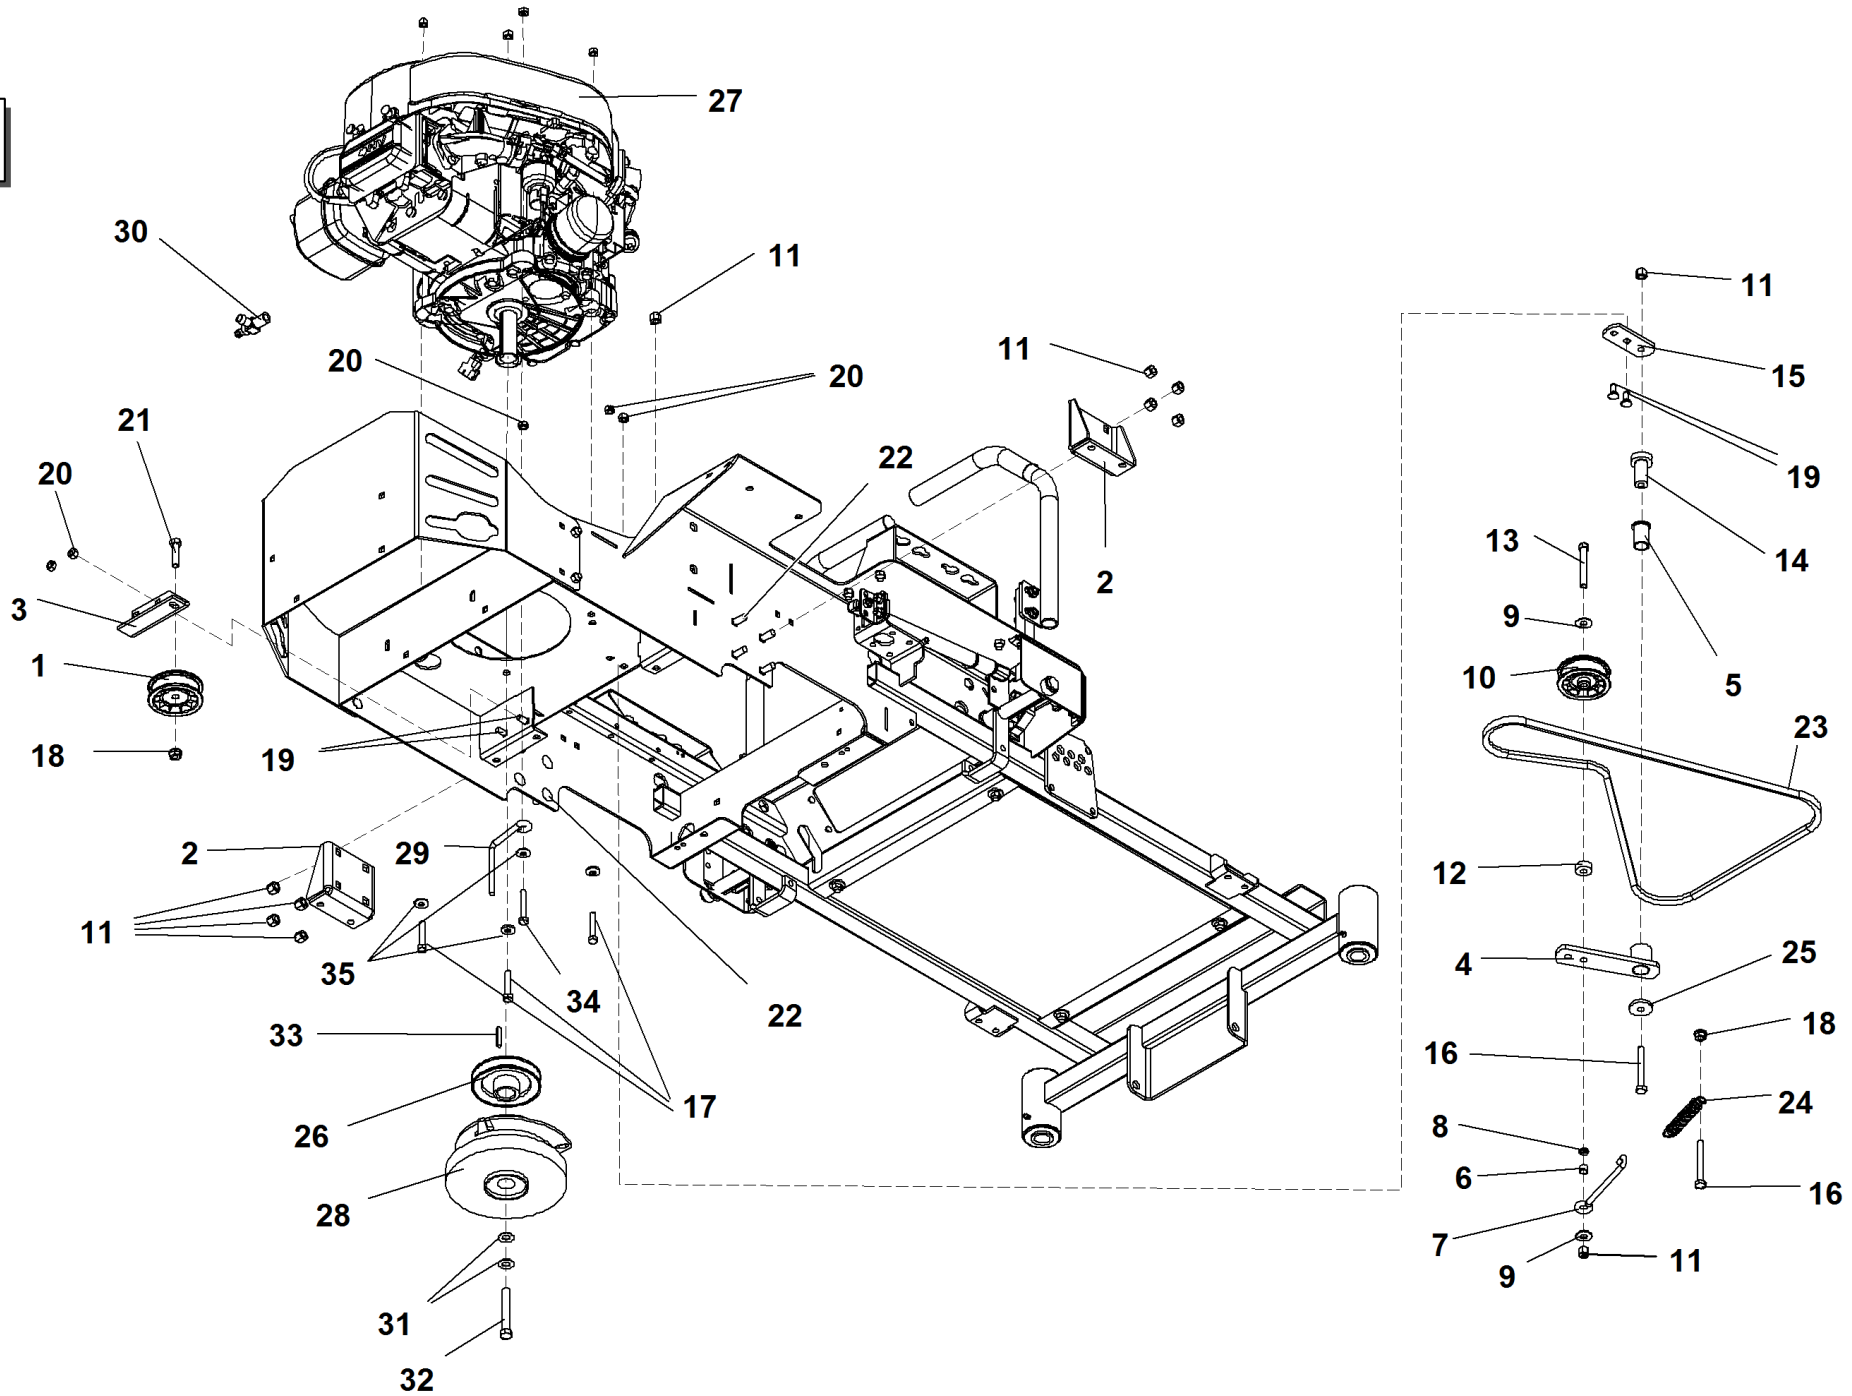

SRZ 151

#

P/N

DESCRIPTION

SRZ 151

REF. 04-00555992304

1	93300823351	PULEGGIA TENDICING. POMPA SRZ270D
2	93500352026	SUPPORTO ASSALE
3	93500353087	SUPPORTO PULEGGIA
4	93900422025	BRACCIO TENDICINGHIA
5	93900523111	BOCCOLA FLANGIATA 3/4
6	93900363174	DISTANZIATORE BULLONE A OCCHIO
7	93900423122	ASTA TENSIONE POMPA
8	93900105005	ROSETTA 5/16
9	93900105260	"ROSETTA PIANA 3/8""
10	93300823351	PULEGGIA TENDICING. POMPA SRZ270D
11	93900104257	"DADO AUTOBLOCCANTE NYLON 3/8""-16"
12	93900483017	DISTANZIALE PULEGGIA OZIOSA
13	93500100299	VITE 3/8-16 X 2-3/4 HHCS
14	93900423175	PERNO POMPA -
15	93500353089	GALOPPINO SRZ 151
16	93900100300	VITE 3/8-16 X 3 HHCS
17	93900100276	VITE 5/16-18 X 1-3/4 HHCS
18	93900109007	"DADO AUTOBLOCCANTE 3/8""-16"
19	93900107503	BULLONE QUADRO SOTTOTESTA 5/16-18 X 3/4
20	93900104256	"DADO AUTOBLOCCANTE NYLON 5/16""-18"
21	93900100294	VITE 3/8-16 X 1-1/2 HHCS
22	93500107526	"BULLONE QUADRO SOTTOTESTA 1/4-20 X 3/4""
23	93500353112	CINGHIA TRAS. POMPA SRZ 151
24	93900553007	MOLLA
25	93900373089	RONDELLA DI SOSTEGNO
26	93500353101	PULEGGIA
27	00777700029	MOTORE KAWASAKI FH541V (17HP)
28	93400423285	FRIZIONE ELETTRICA SRZ170/190
29	93900373070	GALOPPINO CINGHIA
30	93500423406	VALVOLA DRENAGGIO OLIO 3/8 NPT
31	93900423069	MOLLA A DISCO 7/16
32	93900100536	VITE 7/16-20 X 3 HHCS
33	93500107260	LINGUETTA 1/4 X 1/4 X 1.25
34	93900100277	VITE 5/16-18 X 2 HHCS
35	93900363226	RONDELLA CONICA