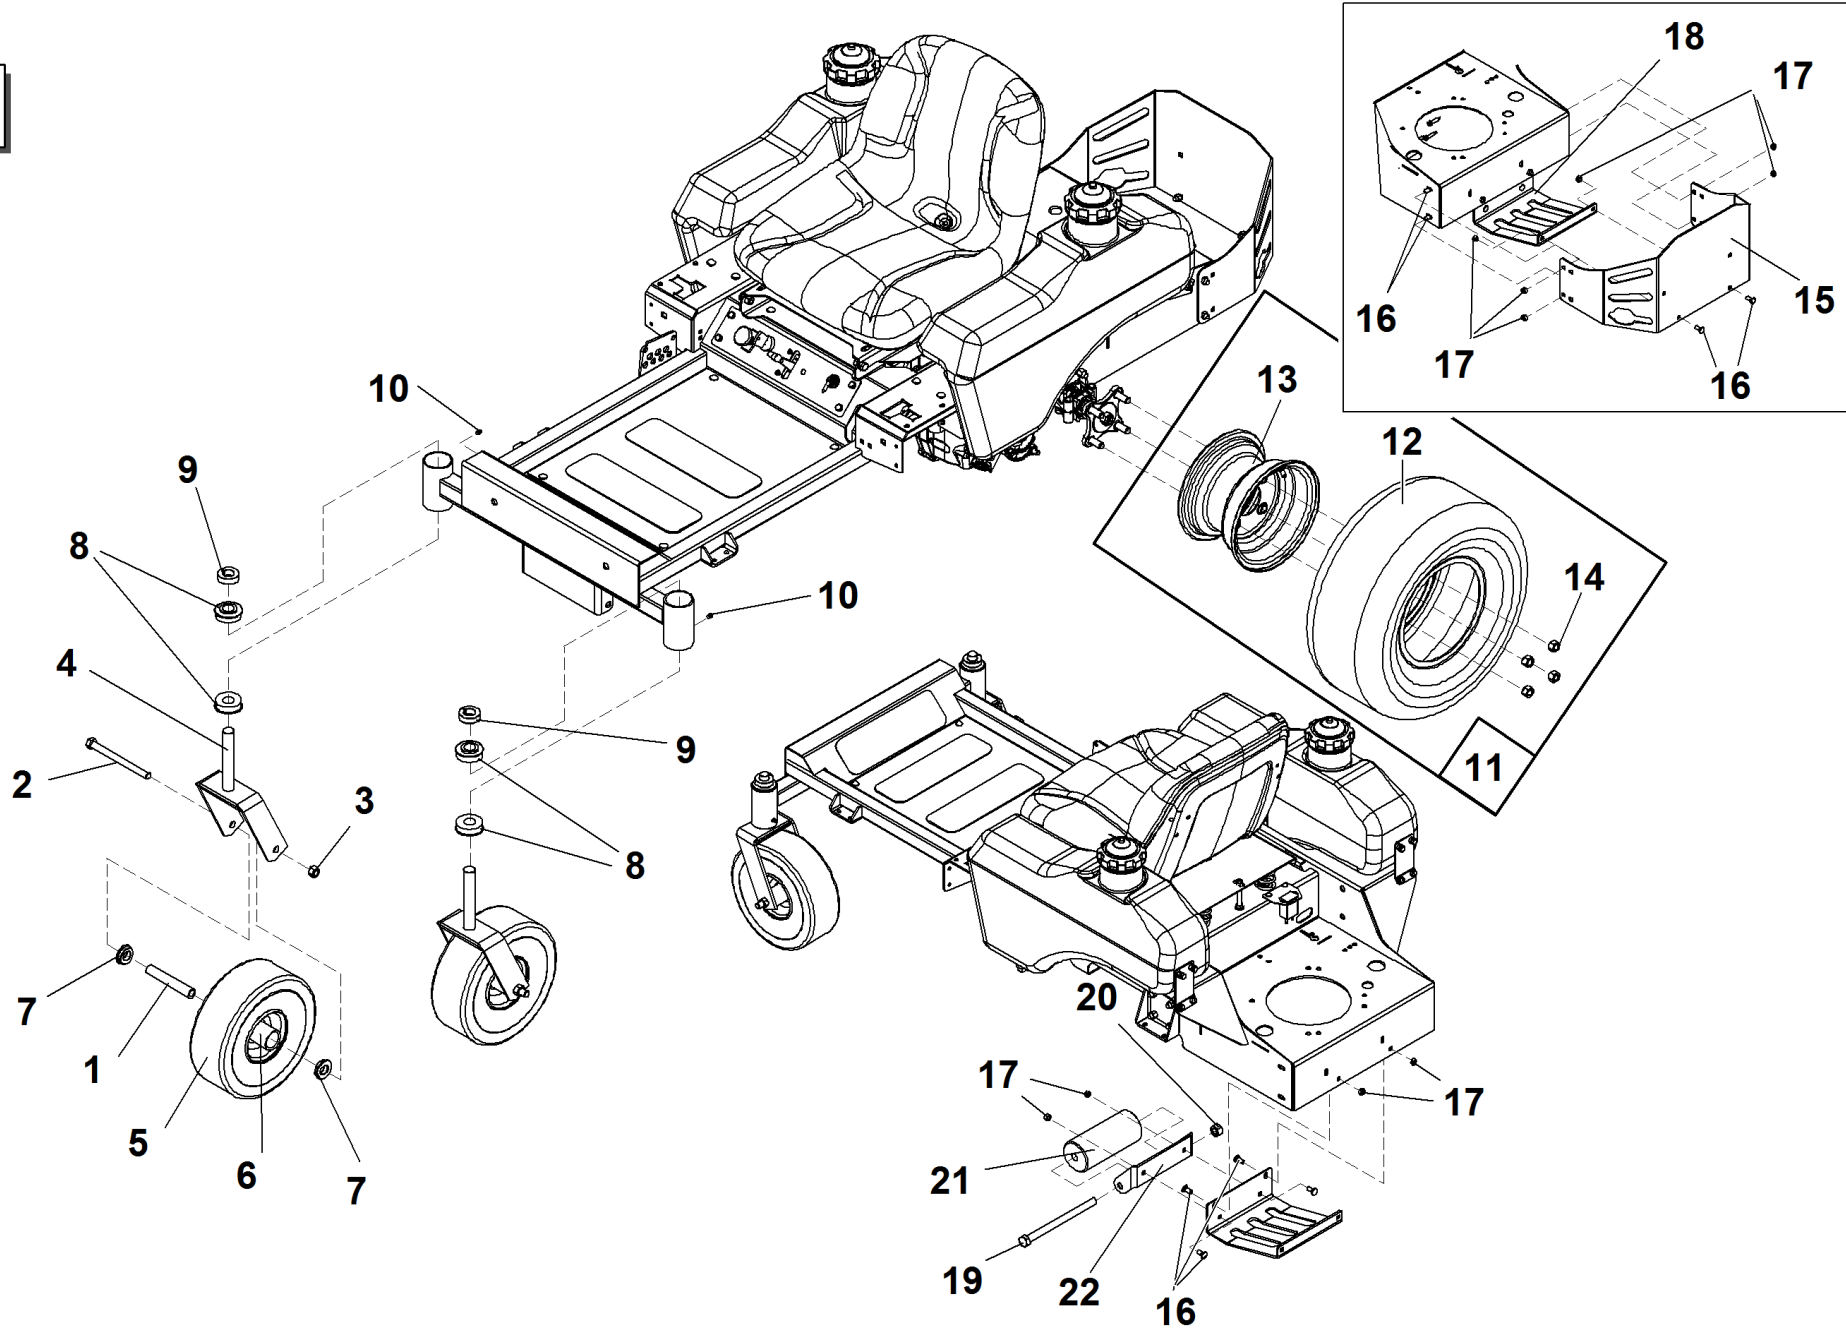

SRZ 151

#

P/N

DESCRIPTION

SRZ 151

REF. 10-00555992310

1	93900363307	TUBO ASSE
2	93900100339	VITE 1/2-13 X 6 HHCS
3	93900104259	DADO 1/2-13 NYLOC
4	93500422016	FORCELLA RUOTA ANTERIORE
5	93100363260	PNEUMATICO 4.10/3.50-4
6	93100363311	RUOTA ANTERIORE COMPL. SRZ150
7	93100423201	GABBIA PER CUSCINETTO
8	93900423109	CUSCINETTI FLANGIATI 7/8
9	93900423071	COLLARE MORSETTO 7/8
10	93900111001	INGRASSATORE 1/8
11	93500353126	PNEUMATICO 18X9.50 - 8 COMPL. SRZ 151
12	93500353148	PNEUMATICO POSTERIORE 18X9.5X8 SRZ151
13	93500353149	CERCHIO POSTERIORE SRZ 151
14	93900103023	DADO AD ALETTA 1/2-20 X 60 T
15	93500353075	PROTEZIONE MOTORE
16	93900107503	BULLONE QUADRO SOTTOTESTA 5/16-18 X 3/4
17	93900104256	"DADO AUTOBLOCCANTE NYLON 5/16""-18"
18	93500353100	PIATTO DI SCIVOLO
19	93900100351	VITE 5/8-11 X 8-1/2 HHCS
20	93900104261	DADO 5/8-11 NYLOC
21	93900603023	RUOTINO ANTISCALPO
22	93500353145	STAFFA RUOTINO ANTIRIBALTAMENTO