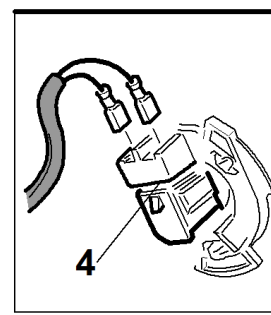

#

P/N

DESCRIPTION

SRZ 151

REF. 11-00555992311

1	93500353067	SUPPORTO SERBATOIO
2	93900107503	BULLONE QUADRO SOTTOTESTA 5/16-18 X $\frac{3}{4}$
3	93900104256	"DADO AUTOBLOCCANTE NYLON 5/16""-18"
4	93500353085	SUPPORTO POSTERIORE SERBATOIO
5	93500644021	TUBO SERBATIOIO SX SRZ 151
6	93900100271	VITE 5/16-18 X 3/4 HHCS
7	93900105005	ROSETTA 5/16
8	93500644022	TUBO SERBATIOIO DX SRZ 151
9	93900100271	VITE 5/16-18 X 3/4 HHCS
10	93900105005	ROSETTA 5/16
11	93200583050	VALVOLA CARBURANTE
12	93900363099	TUBO CARBURANTE
13	93900583185	TUBO SERBATIOIO DX
14	93500823315	"TUBO SERBATIOIO L=27""
15	93900363098	MORSETTO GUIDA GAS
16	93100823179	TAPPO SERBATOIO - SRZ
17	93900583183	CONNESSIONE SERBATOIO
18	93900533125	ANELLO TENUTA VALVOLA