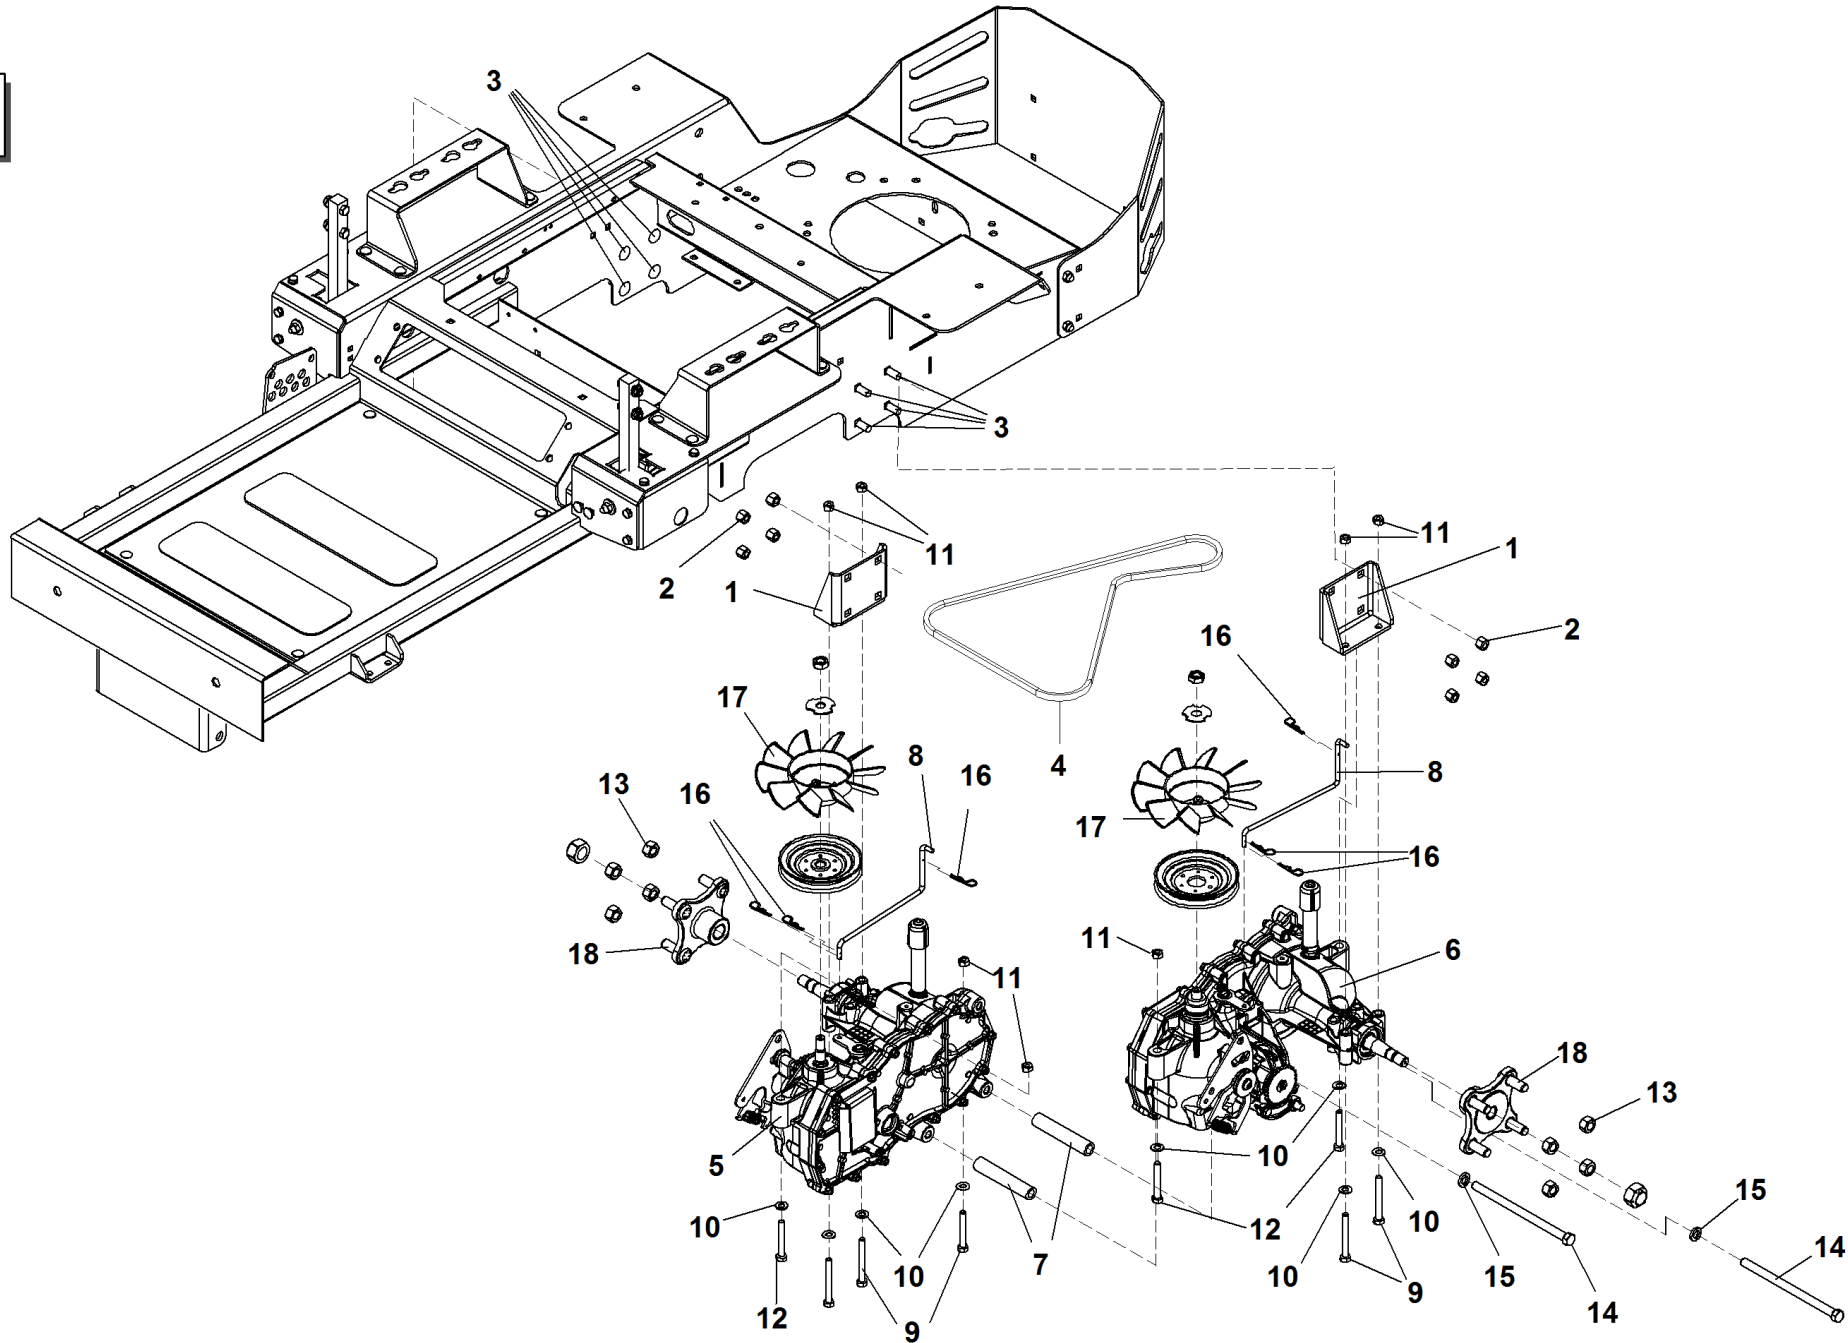

SRZ 151

#

P/N

DESCRIPTION

SRZ 151

REF. 05-00555992305

1	93500353013	PROTEZIONE ASSALE
2	93900104257	"DADO AUTOBLOCCANTE NYLON 3/8""-16"
3	93500107526	"BULLONE QUADRO SOTTOTESTA 1/4-20 X 3/4"""
4	93500353112	CINGHIA TRAS. POMPA SRZ 151
5	93500353127	GRUPPO ASSALE RUOTA DX SRZ151
6	93500353128	GRUPPO ASSALE RUOTA SX SRZ151
7	93500353118	TUBO DI ACCOPPIAGGIO
8	93500353091	TIRANTE BAYPASS
9	93500100280	VITE 5/16-18 X 2-1/2 HHCS
10	93900105257	ROSETTA 5/16
11	93900104256	"DADO AUTOBLOCCANTE NYLON 5/16""-18"
12	93500100278	VITE 5/16-18 X 2-1/2 HHCS
13	93900103023	DADO AD ALETTA 1/2-20 X 60 T
14	93500100321	VITE 7/16-14 X 7.0 HHCS
15	93500105007	"ROSETTA 7/16"""
16	93900363165	CHIAVETTA FORCELLA
17	93500353189	VENTOLA GRUPPO SRZ 151
18	93500353190	MOZZO RUOTA POSTERIORE