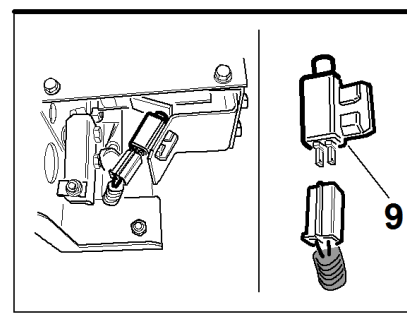

#

P/N

DESCRIPTION

SRZ 151

REF. 11-00555992311

1	93500353067	SUPPORTO SERBATOIO
2	93900107503	BULLONE QUADRO SOTTOTESTA 5/16-18 X $\frac{3}{4}$
3	93900104256	"DADO AUTOBLOCCANTE NYLON 5/16""-18"
4	93500353085	SUPPORTO POSTERIORE SERBATOIO
5	93500644021	TUBO SERBATIOIO SX SRZ 151
6	93900100271	VITE 5/16-18 X 3/4 HHCS
7	93900105005	ROSETTA 5/16
8	93500644022	TUBO SERBATIOIO DX SRZ 151
9	93900100271	VITE 5/16-18 X 3/4 HHCS
10	93900105005	ROSETTA 5/16
11	93200583050	VALVOLA CARBURANTE
12	93900363099	TUBO CARBURANTE
13	93900583185	TUBO SERBATIOIO DX
14	93500823315	"TUBO SERBATIOIO L=27""
15	93900363098	MORSETTO GUIDA GAS
16	93100823179	TAPPO SERBATOIO - SRZ
17	93900583183	CONNESSIONE SERBATOIO
18	93900533125	ANELLO TENUTA VALVOLA