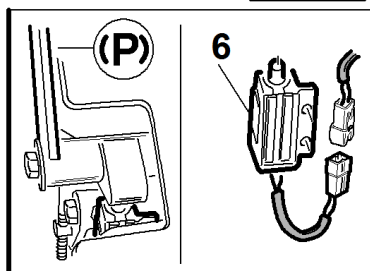

#

P/N

DESCRIPTION

SRZ 151

REF. 11-00555992311

1	93500353067	SUPPORTO SERBATOIO
2	93900107503	BULLONE QUADRO SOTTOTESTA 5/16-18 X $\frac{3}{4}$
3	93900104256	"DADO AUTOBLOCCANTE NYLON 5/16""-18"
4	93500353085	SUPPORTO POSTERIORE SERBATOIO
5	93500644021	TUBO SERBATIOIO SX SRZ 151
6	93900100271	VITE 5/16-18 X 3/4 HHCS
7	93900105005	ROSETTA 5/16
8	93500644022	TUBO SERBATIOIO DX SRZ 151
9	93900100271	VITE 5/16-18 X 3/4 HHCS
10	93900105005	ROSETTA 5/16
11	93200583050	VALVOLA CARBURANTE
12	93900363099	TUBO CARBURANTE
13	93900583185	TUBO SERBATIOIO DX
14	93500823315	"TUBO SERBATIOIO L=27""
15	93900363098	MORSETTO GUIDA GAS
16	93100823179	TAPPO SERBATOIO - SRZ
17	93900583183	CONNESSIONE SERBATOIO
18	93900533125	ANELLO TENUTA VALVOLA