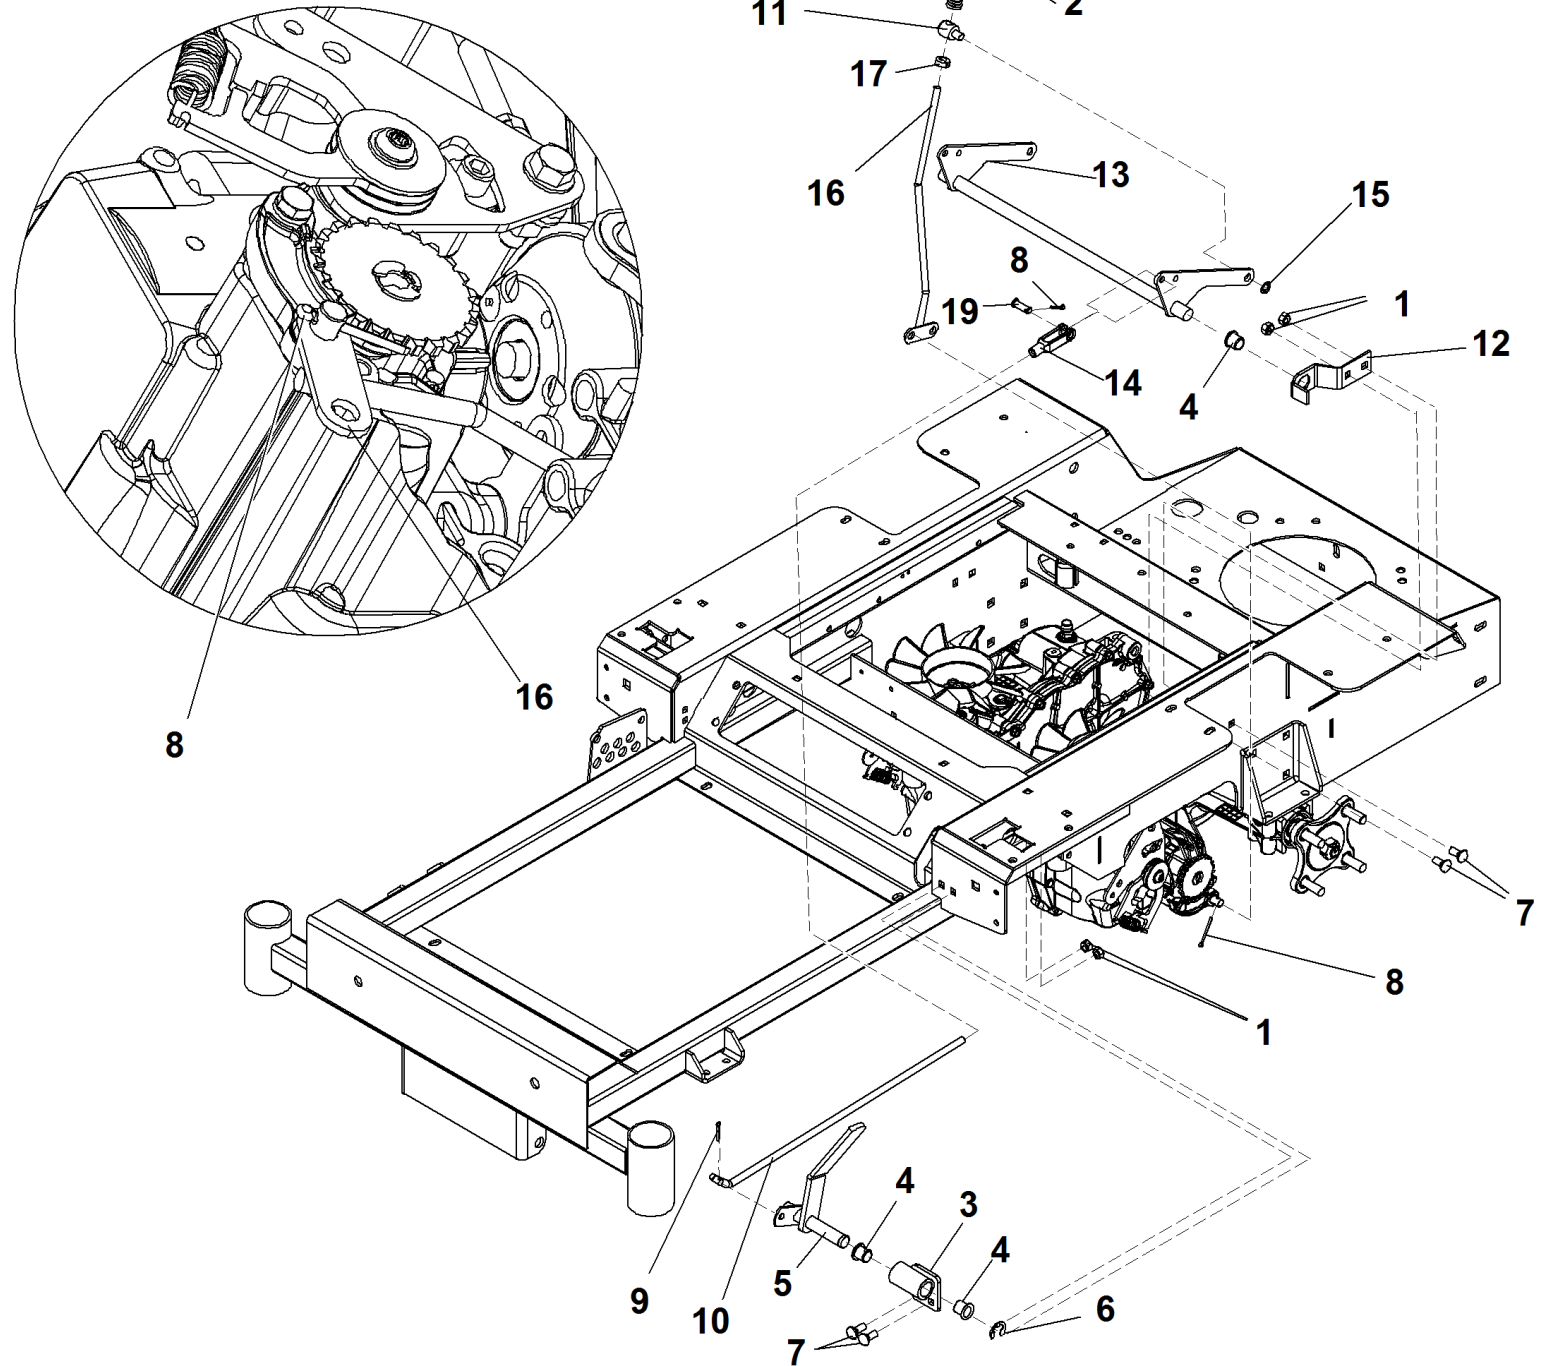

SRZ 151

#

P/N

DESCRIPTION

SRZ 151

REF. 09-00555992309

1	93900104256	"DADO AUTOBLOCCANTE NYLON 5/16""-18"
2	93900105258	"RONDELLA PIANA 5/16""
3	93500352024	DISTANZIALE LEVA FRENO
4	93500353057	"BOCCOLA FLANGIATA 5/8""
5	93500352022	LEVA FRENO
6	93900108500	SEEGER 5/8 DIA.
7	93900107503	BULLONE QUADRO SOTTOTESTA 5/16-18 X 3/4
8	93900106763	COPIGLIA 1/8 X 1-1/4
9	93900106753	COPIGLIA 3/32 X 3/4
10	93500353071	TIRANTE FRENO
11	93900423130	NOTTOLINO FRENO A MANO
12	93500353059	STAFFA ALBERO FRENO
13	93500352020	ALBERO FRENO
14	93500363152	BRIGLIA 5/16-24
15	93900363177	DADO A PRESSIONE 3/8
16	93500352042	LEVA FRENO
17	93900523112	"COLLARE MORSETTO 5/16"" "
18	93900523024	MOLLA TRASMISSIONE ELASTICA
19	93500363144	"PERNO 5/16""