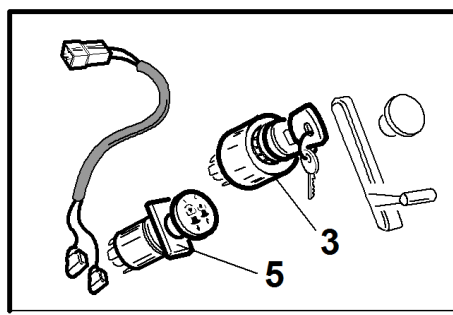

#

P/N

DESCRIPTION

SRZ 151

REF. 11-00555992311

1	93500353067	SUPPORTO SERBATOIO
2	93900107503	BULLONE QUADRO SOTTOTESTA 5/16-18 X $\frac{3}{4}$
3	93900104256	"DADO AUTOBLOCCANTE NYLON 5/16""-18"
4	93500353085	SUPPORTO POSTERIORE SERBATOIO
5	93500644021	TUBO SERBATIOIO SX SRZ 151
6	93900100271	VITE 5/16-18 X 3/4 HHCS
7	93900105005	ROSETTA 5/16
8	93500644022	TUBO SERBATIOIO DX SRZ 151
9	93900100271	VITE 5/16-18 X 3/4 HHCS
10	93900105005	ROSETTA 5/16
11	93200583050	VALVOLA CARBURANTE
12	93900363099	TUBO CARBURANTE
13	93900583185	TUBO SERBATIOIO DX
14	93500823315	"TUBO SERBATIOIO L=27""
15	93900363098	MORSETTO GUIDA GAS
16	93100823179	TAPPO SERBATOIO - SRZ
17	93900583183	CONNESSIONE SERBATOIO
18	93900533125	ANELLO TENUTA VALVOLA