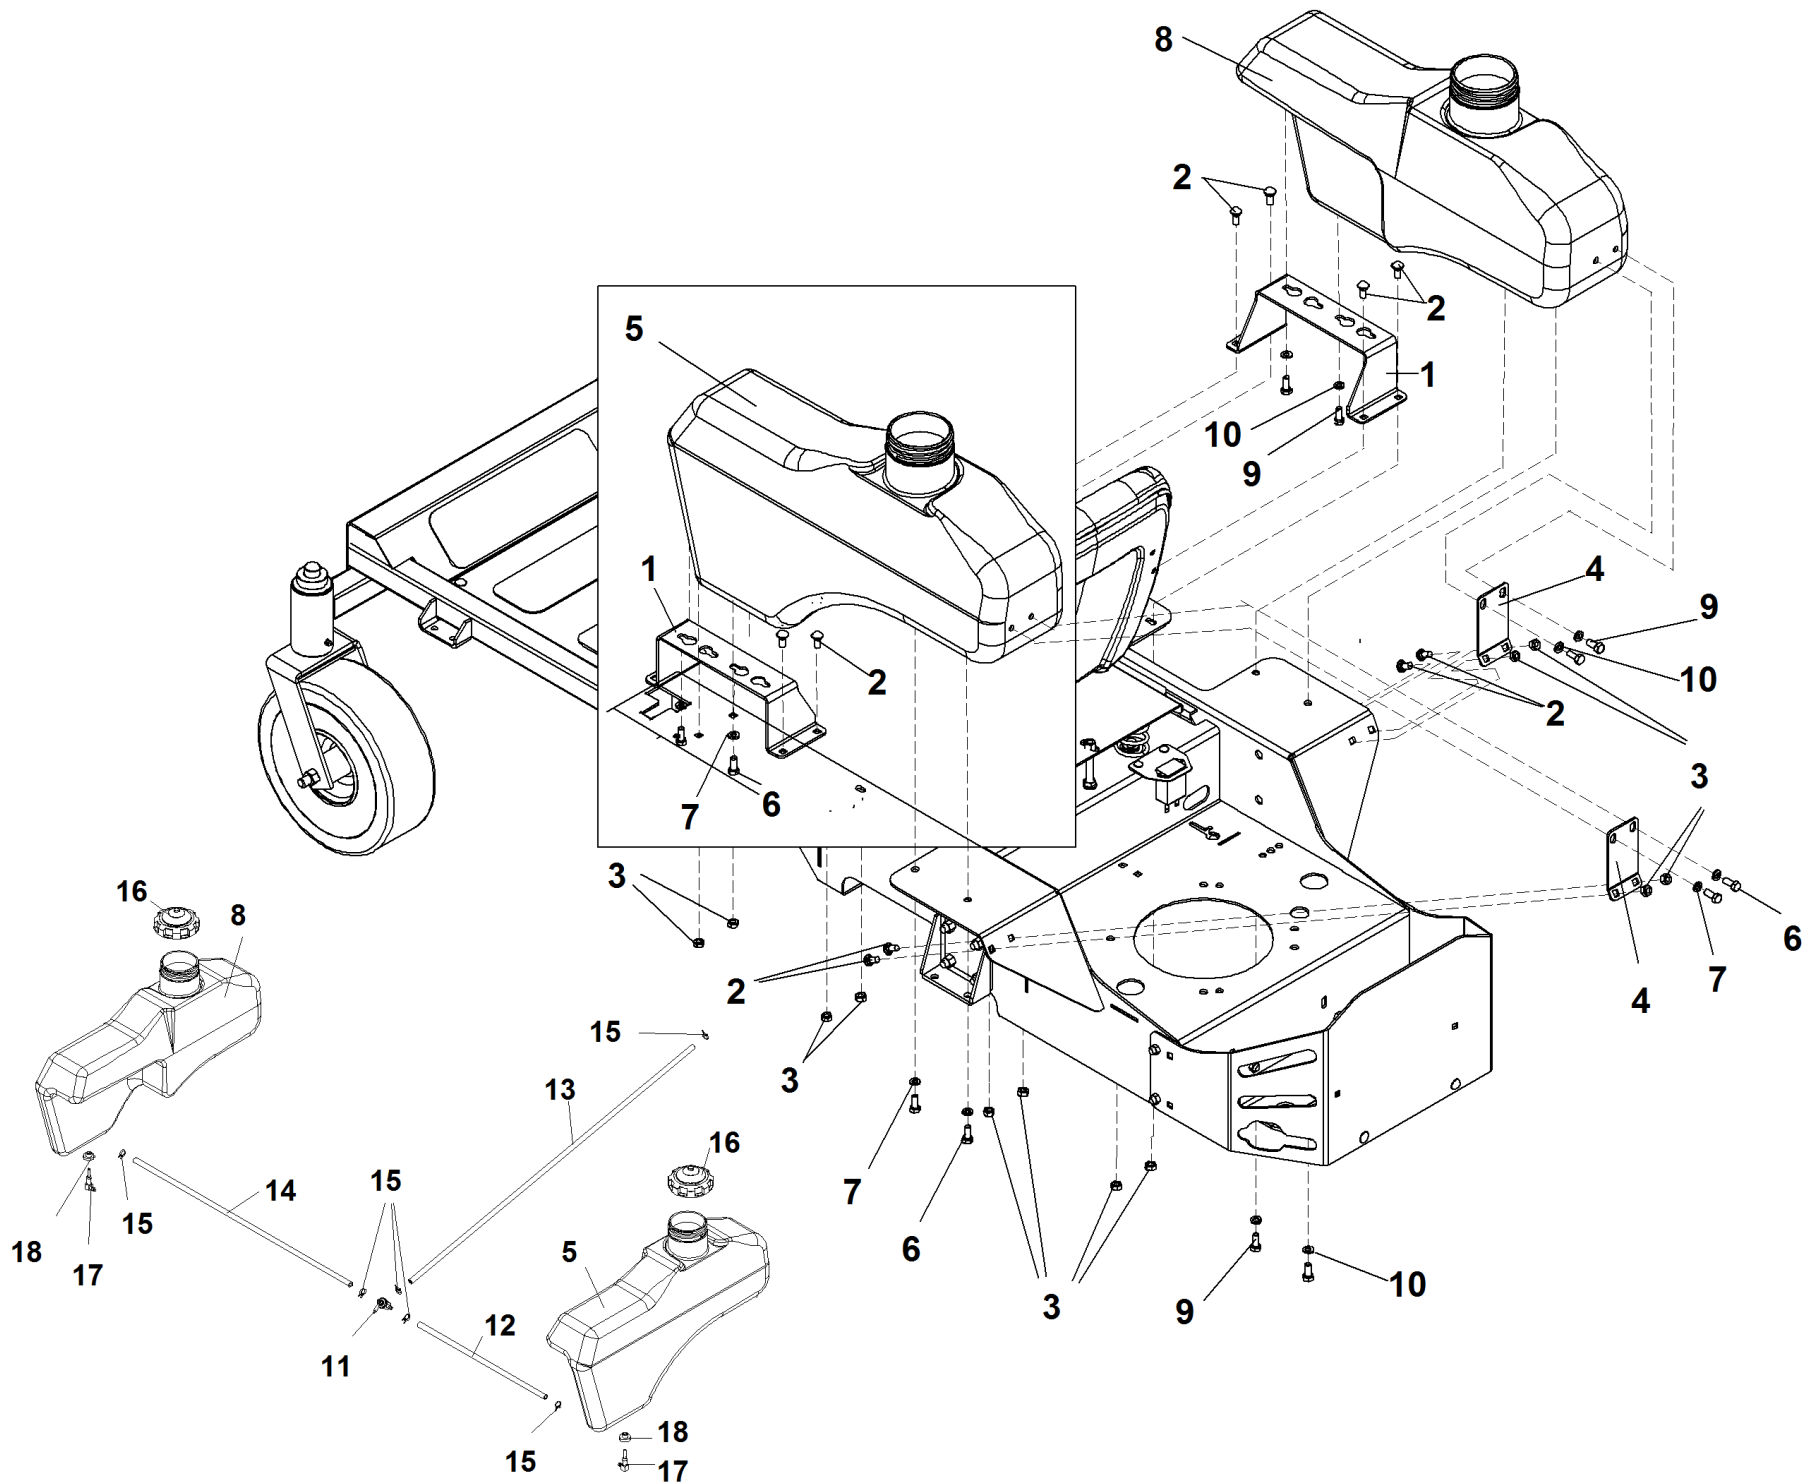

SRZ 151

#

P/N

DESCRIPTION

SRZ 151

REF. 10-00555992310

1	93900363307	TUBO ASSE
2	93900100339	VITE 1/2-13 X 6 HHCS
3	93900104259	DADO 1/2-13 NYLOC
4	93500422016	FORCELLA RUOTA ANTERIORE
5	93100363260	PNEUMATICO 4.10/3.50-4
6	93100363311	RUOTA ANTERIORE COMPL. SRZ150
7	93100423201	GABBIA PER CUSCINETTO
8	93900423109	CUSCINETTI FLANGIATI 7/8
9	93900423071	COLLARE MORSETTO 7/8
10	93900111001	INGRASSATORE 1/8
11	93500353126	PNEUMATICO 18X9.50 - 8 COMPL. SRZ 151
12	93500353148	PNEUMATICO POSTERIORE 18X9.5X8 SRZ151
13	93500353149	CERCHIO POSTERIORE SRZ 151
14	93900103023	DADO AD ALETTA 1/2-20 X 60 T
15	93500353075	PROTEZIONE MOTORE
16	93900107503	BULLONE QUADRO SOTTOTESTA 5/16-18 X 3/4
17	93900104256	"DADO AUTOBLOCCANTE NYLON 5/16""-18"
18	93500353100	PIATTO DI SCIVOLO
19	93900100351	VITE 5/8-11 X 8-1/2 HHCS
20	93900104261	DADO 5/8-11 NYLOC
21	93900603023	RUOTINO ANTISCALPO
22	93500353145	STAFFA RUOTINO ANTIRIBALTAMENTO