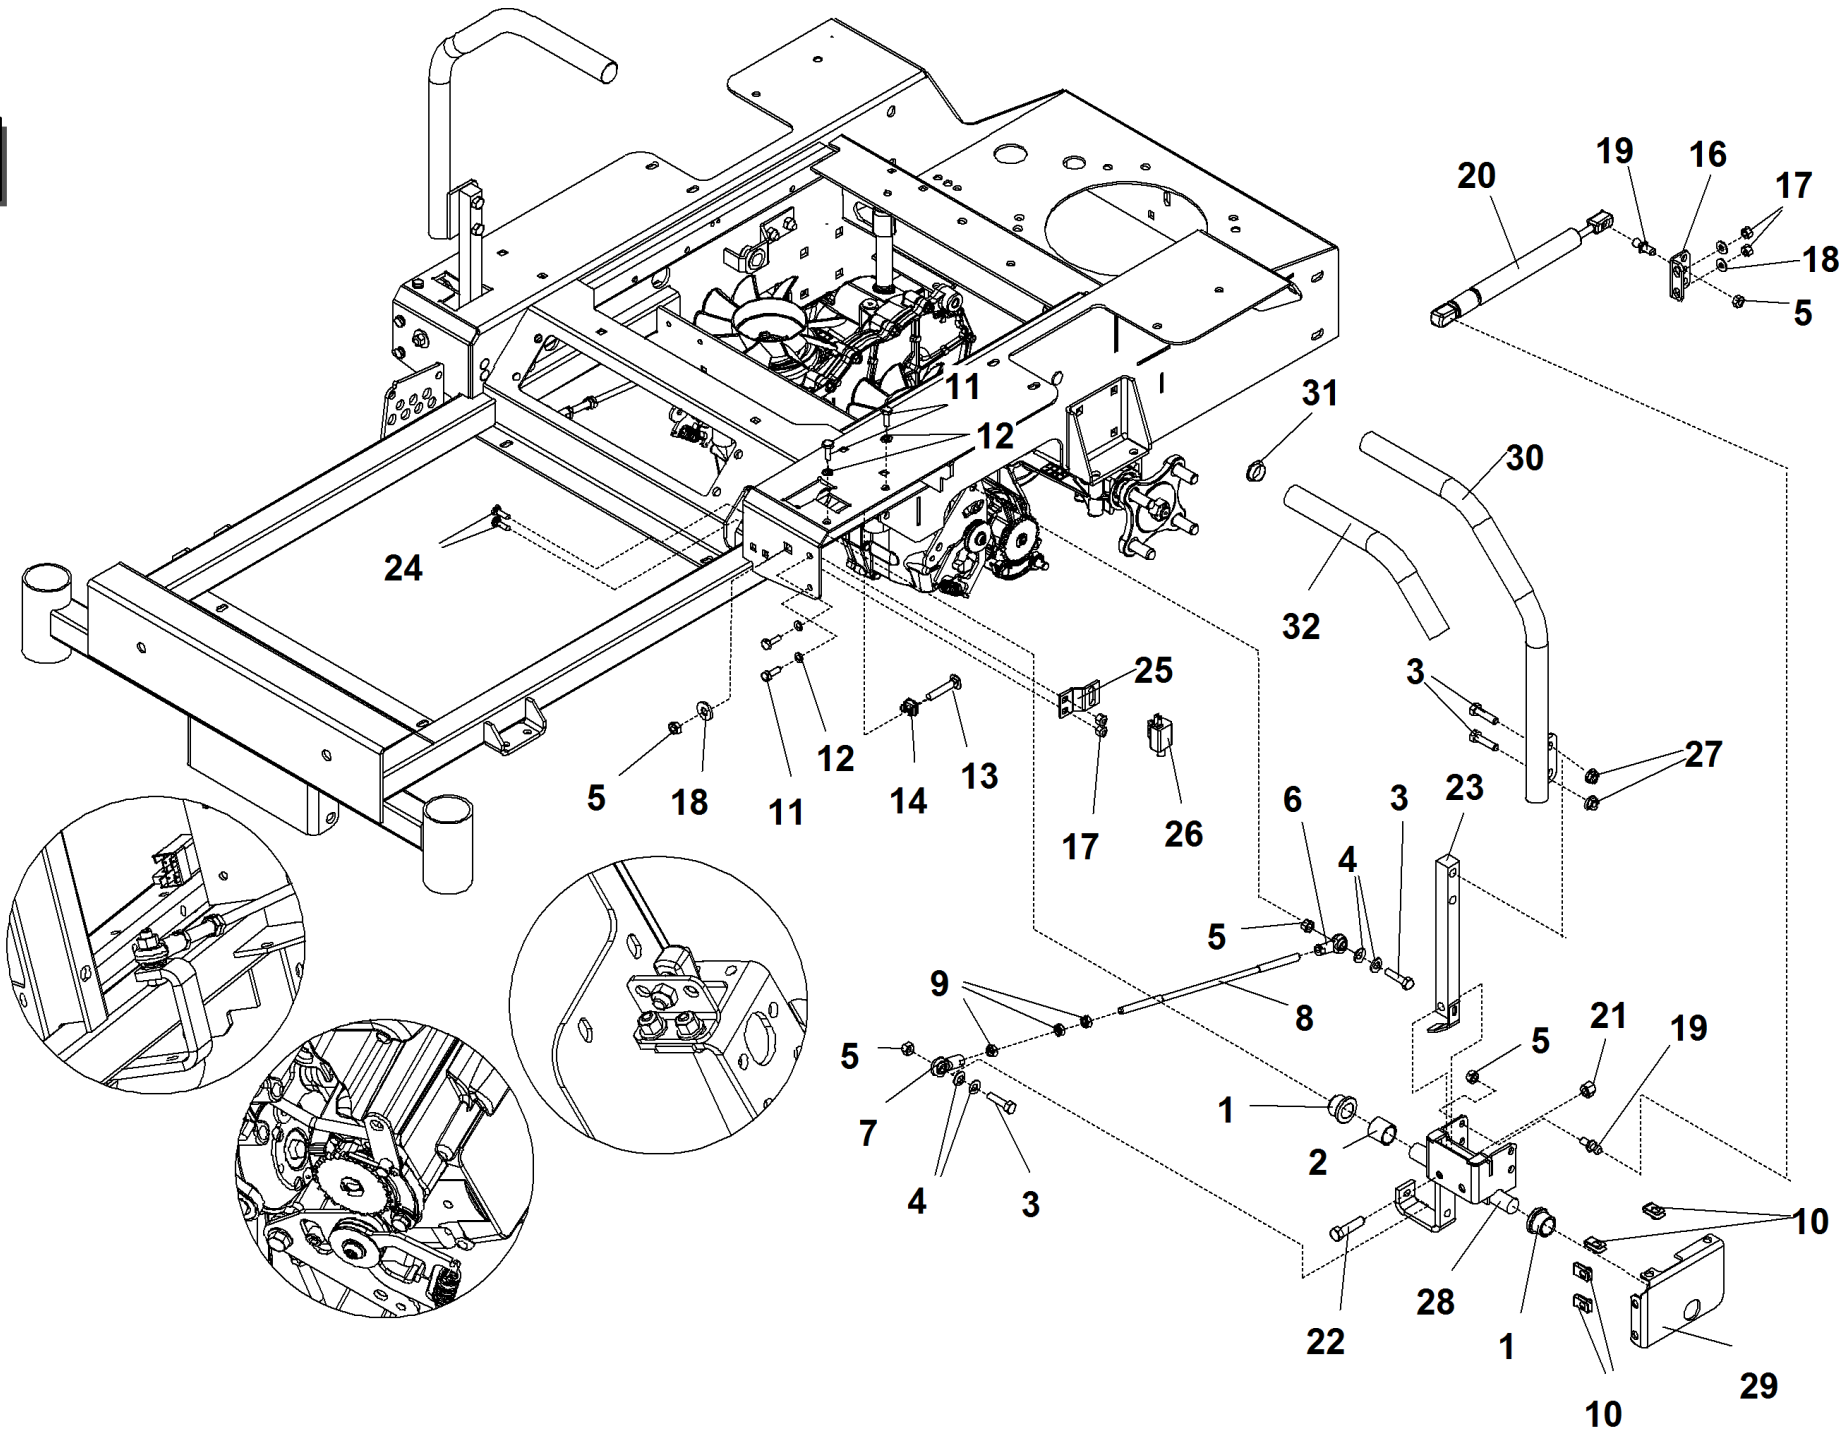

SRZ 151

#

P/N

DESCRIPTION

SRZ 151

REF. 06-00555992306

1	93500352004	PIANTONE AVANZAMENTO DX
2	93500353018	"BOCCOLA 3/4""
3	93500353024	DISTANZIALE AVANZAMENTO
4	93900100274	VITE 5/16-18 X 1-1/4 HHTB
5	93900105257	ROSETTA 5/16
6	93900104256	"DADO AUTOBLOCCANTE NYLON 5/16""-18"
7	93500623095	"OCCHIELLO DX 5/16"" "
8	93900453081	TERMINALE ASTA .312 (FEMMINA)
9	93500353093	TIRANTE AVANZAMENTO
10	93900104752	DADO 5/16-24
11	93500643078	PIASTRA DI CONTROLLO DX
12	93900109015	CLIP FILETTATA 1/4-20
13	93900100252	VITE 1/4-20 X 3/4 HHCS
14	93900105004	ROSETTA 1/4
15	93500107520	VITE 5/16-18 X 1-3/4
16	93500353151	DADO PRIGIONIERO 5/16-18
17	93900105258	"RONDELLA PIANA 5/16""
18	93500353143	STAFFA FISSAGGIO SMORZATORE
19	93900104255	DADO 1/4-20 NYLOC
20	93500105255	"ROSETTA SAE 1/4""
21	93900823221	SNODO 10MM
22	93900583415	SMORZATORE DI CONTROLLO
23	93900104257	"DADO AUTOBLOCCANTE NYLON 3/8""-16"
24	93900100294	VITE 3/8-16 X 1-1/2 HHCS
25	93500352008	STAFFA DI COLLEGAMENTO
26	93900107502	PERNO 1/4-20 X 3/4
27	93500353021	STAFFA MICRO AVANZAMENTO
28	93400593041	MICRO FOLLE SRZ
29	93900642024	LEVA CON IMPUGNATURA
30	93900523032	RIVESTIM. ANTISCIVOLO LEVE COMANDO SRZ
31	93900523033	TAPPO MANIGLIA
32	93900109001	DADO 5/16-18