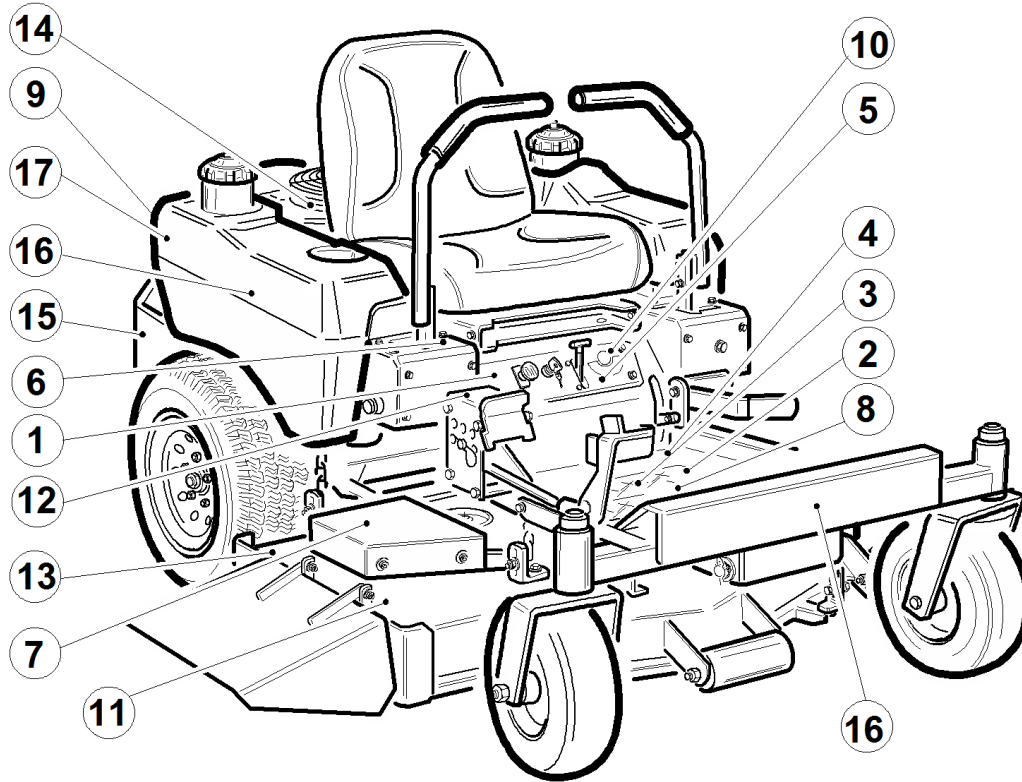

SRZ 151

#

P/N

DESCRIPTION

SRZ 151

REF. 13-00555992313

1	00555200006	DECALCOMANIA INNESTO LAME
2	00555200129	DECALCOMANIA PROTEGGERE L'UDITO
3	00555200130	DECALCOMANIA PROTEGGERE GLI OCCHI
4	00555200128	DECALCOMANIA FRENO STAZ.
5	00555200137	DECALCOMANIA ACCELERATORE-STARTER
6	00555200222	DECALCOMANIA AVANZAMENTO SRZ
7	00555200180	DECALCOMANIA PERICOLO CINGHIE
8	00555200143	DECALCOMANIA DI PERICOLO TG Tech/GTS
9	00555200018	DECALCOMANIA-NON AVVICINARSI-
10	93900583023	DECAL. VALV. SEL. SERBATOIO SRZ 170/190
11	00555200029	DECALCOMANIA PEDALE TRAZIONE
12	00555200221	DECALC. REG. ALTEZZA DI TAGLIO SRZ-151
13	00555200176	"DECALCOMANIA ""PROIEZIONE OGGETTI"""
14	00555200141	DECALCOMANIA BY PASS TG Tech/GTS
15	00555200142	DECALCOMANIA ATTENZIONE ZONA CALDA
16	00555200165	DECALCOMANIA-GF GIANNI FERRARI-GIAL
17	00555200224	DECALCOMANIA SRZ-151
18	00555200185	DECALCOMANIA GF SRZ