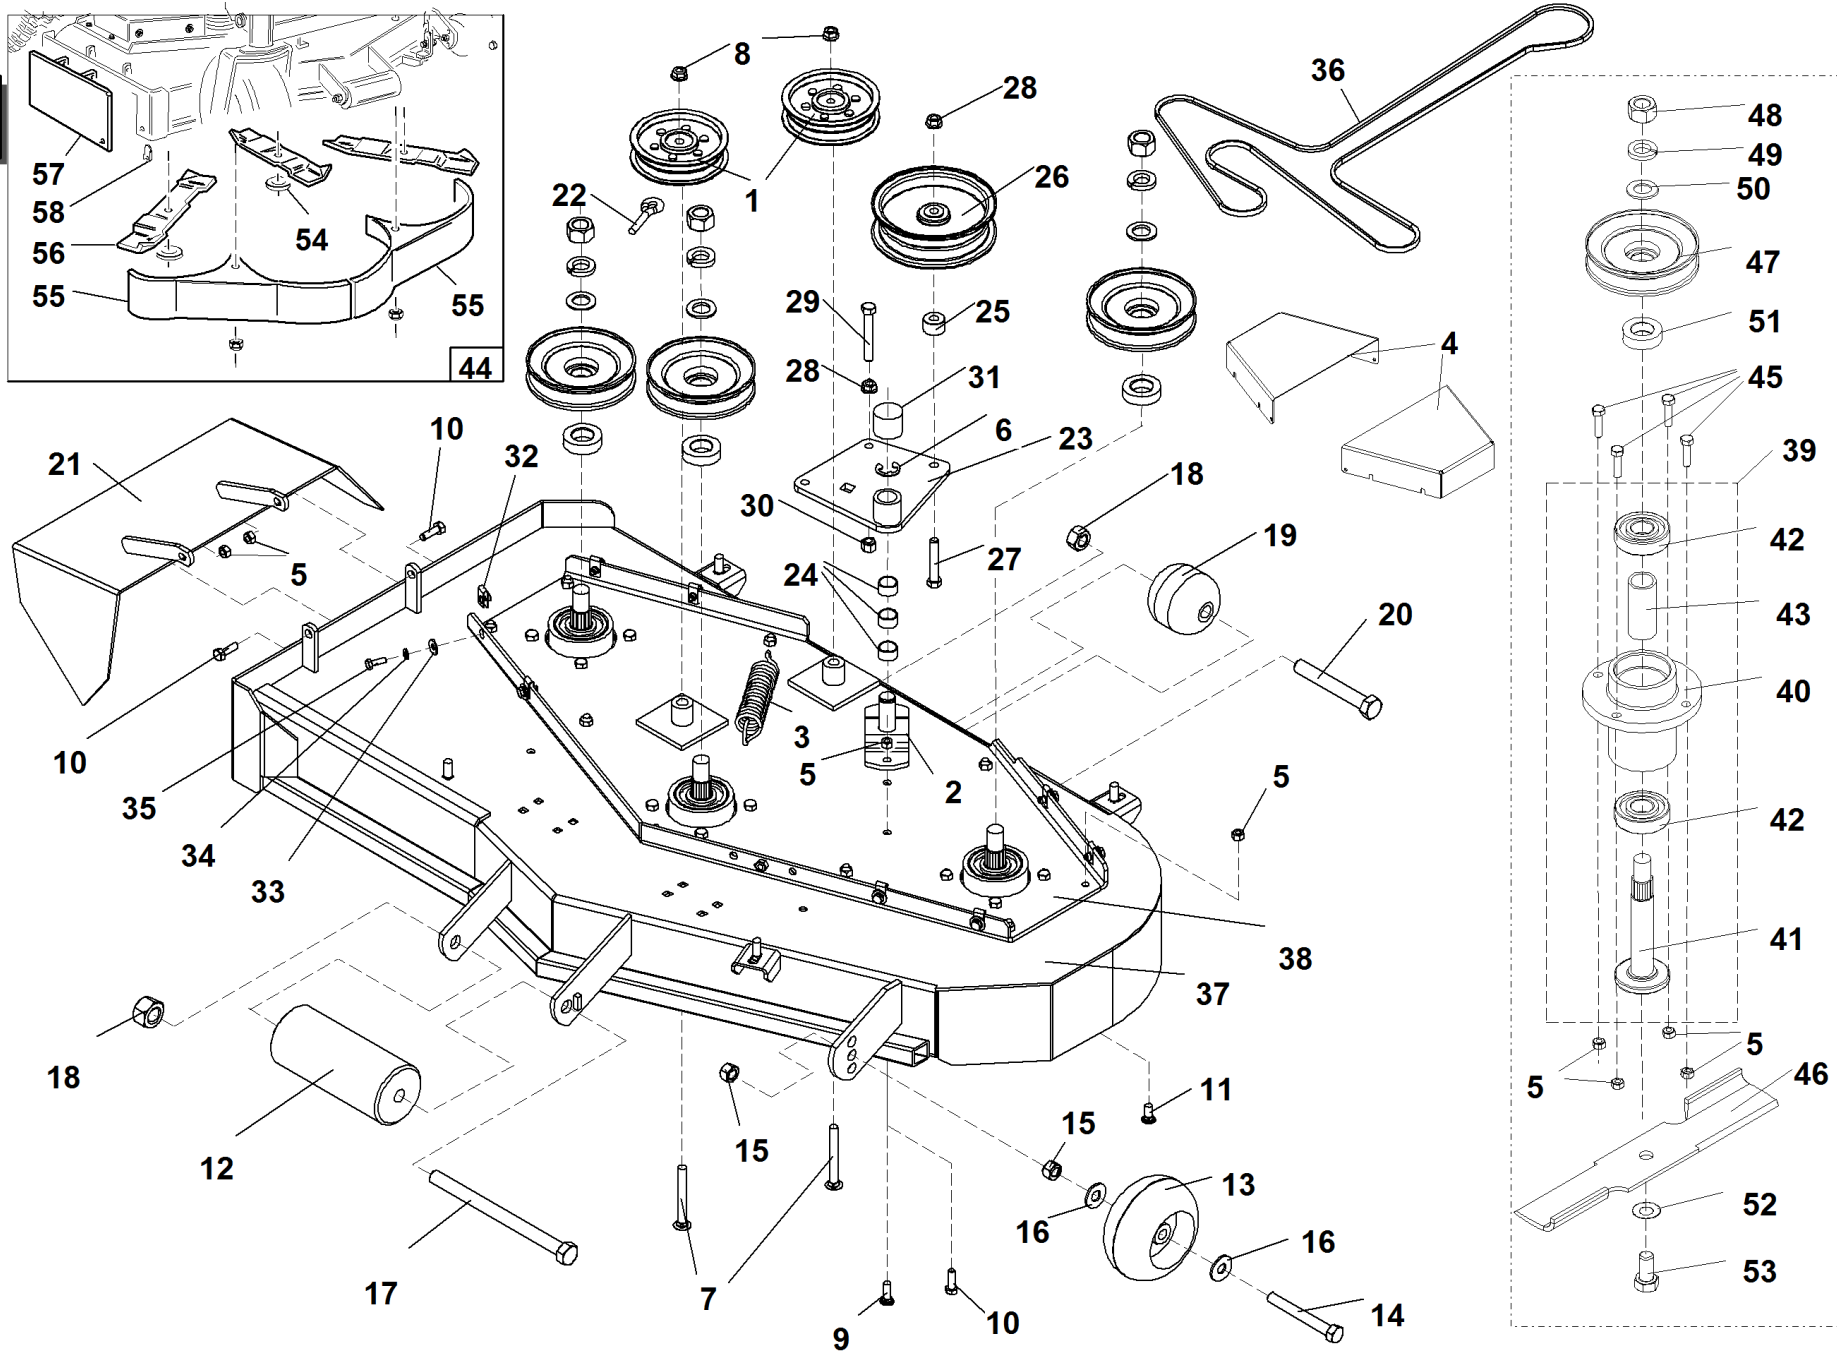

SRZ 151

#

P/N

DESCRIPTION

SRZ 151

REF. 01-00555992301

1	93400523329	PULEGGIA TENDICINGHIA SRZ170/190
2	93900522104	PERNO DI DEVIAZIONE
3	93900523327	MOLLA TENDICINGHIA PIATTO SRZ170-190
4	93500643042	PROTEZIONE CINGHIA SRZ 151
5	93900104256	"DADO AUTOBLOCCANTE NYLON 5/16""-18"
6	93900108509	SEEGER 3/4 DIA.
7	93900107506	BULLONE QUADRO SOTTOTESTA 3/8-16 X 3-1/4
8	93900109007	"DADO AUTOBLOCCANTE 3/8""-16"
9	93900107509	BULLONE QUADRO SOTTOTESTA 5/16-18 X 1
10	93900100273	VITE 5/16-18 X 1 HHCS
11	93900107503	BULLONE QUADRO SOTTOTESTA 5/16-18 X 3/4
12	93900603023	RUOTINO ANTISCALPO
13	93900423023	RULLO PIATTO
14	93900100335	VITE 1/2-13 X 4 HHCS
15	93900104509	DADO 1/2-13 REG
16	93900105264	ROSETTA PIANA 1/2
17	93900100351	VITE 5/8-11 X 8-1/2 HHCS
18	93900104261	DADO 5/8-11 NYLOC
19	93900523084	RUOTINA POSTERIORE PIATTO
20	93900100346	VITE 5/8-11 X 4-1/2 HHCS
21	93500642094	DEFLETTORE ERBA SCARICO LATERALE
22	93900363080	GANCIO FILETTATO AD OCCHIO D
23	93500352045	PIASTRA CON BOCCOLA
24	93900363089	BOCCOLA DI AGGANCIO
25	93500823309	DISTANZIALE PULEGGIA
26	93400533114	PULEGG. TENDICING. LAME SRZ170/190
27	93900100297	VITE 3/8-16 X 2-1/4 HHCS
28	93900109007	"DADO AUTOBLOCCANTE 3/8""-16"
29	93500100299	VITE 3/8-16 X 2-3/4 HHCS
30	93900104257	"DADO AUTOBLOCCANTE NYLON 3/8""-16"
31	93900103009	CAPPUCCIO 1-1/4
32	93900109015	CLIP FILETTATA 1/4-20
33	93900105256	ROSETTA 1/4
34	93900105004	ROSETTA 1/4
35	93900100252	VITE 1/4-20 X 3/4 HHCS
36	93500353114	CINGHIA TRAS. PIATTO SRZ 151
37	93500642103	"PIATTO 42"" SRZ 151"
38	93500642104	"SOTTOPIASTRA PIATTO 42"" SRZ 151"
39	93100583106	SUPPORTO ALBERO LAME PREM. SRZ
40	93900583111	SUPPORTO ALBERINO
41	93900583112	SUPPORTO ALBERO
42	93100363350	CUSCINETTO ALBERO RINVIO
43	93100583113	DISTANZIALE SUPP. ALBERO LAME SRZ
44	93500642048	KIT MULCHING SRZ 151
45	93900100274	VITE 5/16-18 X 1-1/4 HHTB
46	93500423029	"LAMA RASAERBA 14,25"" SRZ 151"
47	93400423262	PULEGGIA ALBERO LAME SRZ170
48	93900104511	DADO 3/4-16
49	93900105010	ROSETTA 3/4
50	93900105269	ROSETTA PIANA 3/4
51	93900583110	DISTANZIALE PULEGGIA
52	93500583108	"DISTANZIALE 3/8"""
53	93500100355	VITE 5/8-11 X 1-1/4 HHCS
54	93101000003	RONDELLA PIANA PESANTE DA 5/8
55	93900422072	PIASTRA MULCHING - VERNICIATO
56	93101000002	"LAMA MULC HING 14.25"" SRZ150/170"
57	93900482035	PARATIA CHIUSURA SCARICO PIATTO SRZ170
58	93900363297	MORSETTO