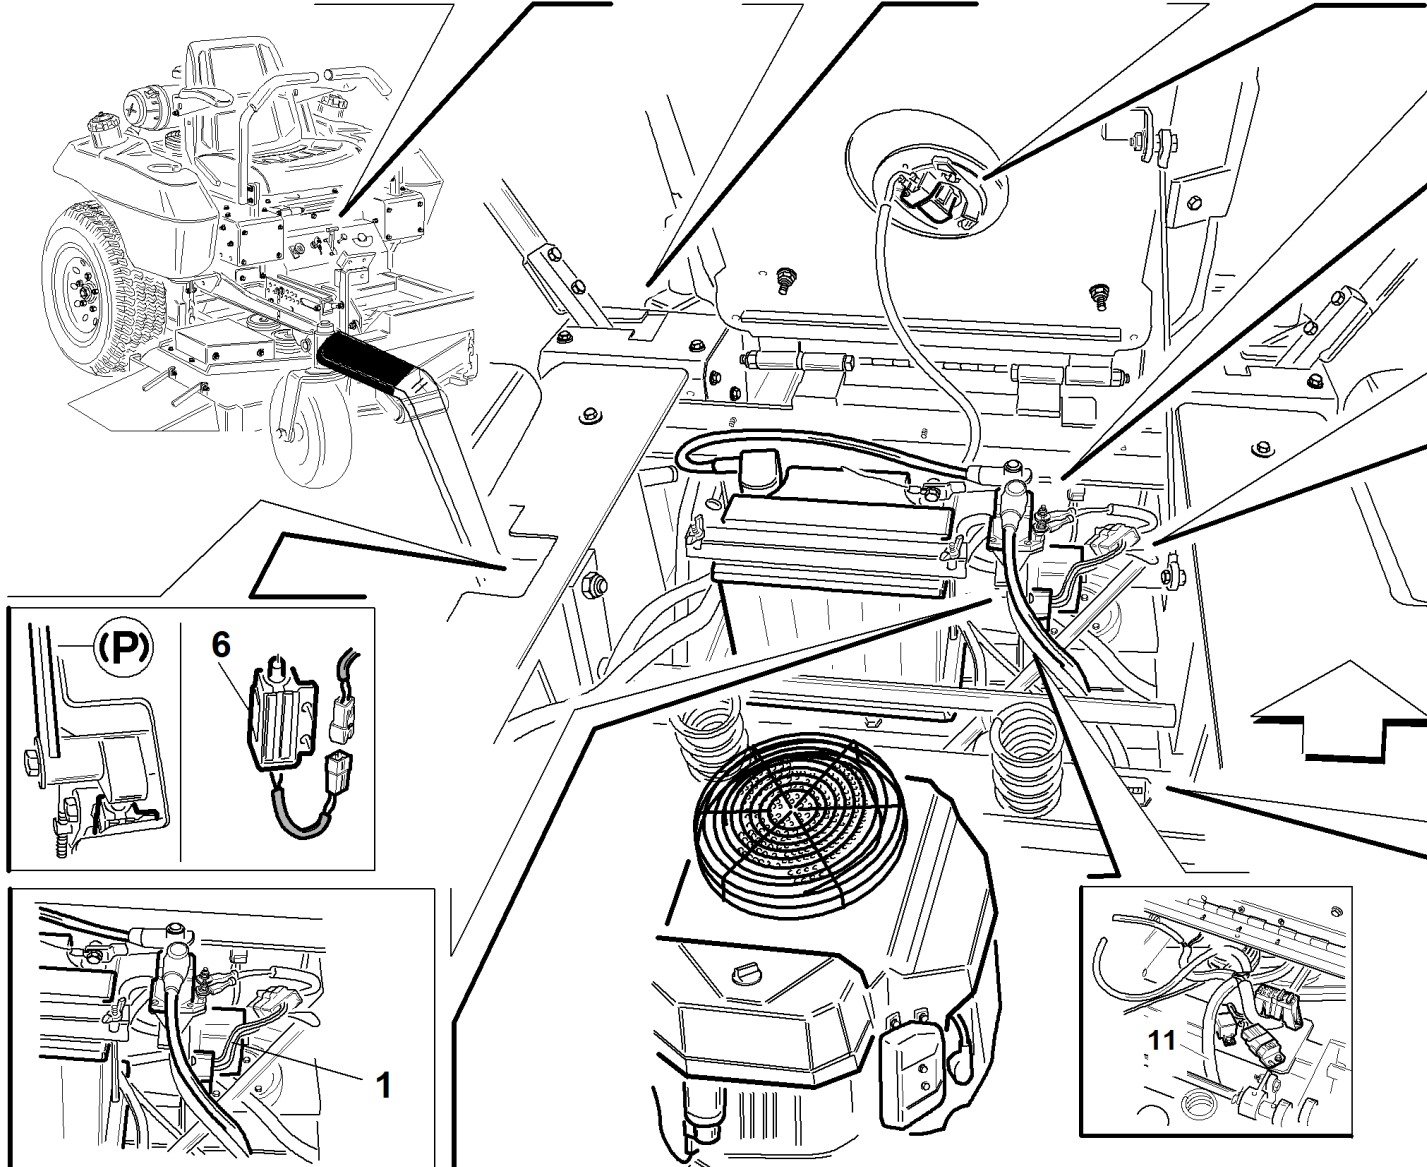

#

P/N

DESCRIPTION

SRZ 151

REF. 11-00555992311

1	93500353067	SUPPORTO SERBATOIO
2	93900107503	BULLONE QUADRO SOTTOTESTA 5/16-18 X $\frac{3}{4}$
3	93900104256	"DADO AUTOBLOCCANTE NYLON 5/16""-18"
4	93500353085	SUPPORTO POSTERIORE SERBATOIO
5	93500644021	TUBO SERBATIOIO SX SRZ 151
6	93900100271	VITE 5/16-18 X 3/4 HHCS
7	93900105005	ROSETTA 5/16
8	93500644022	TUBO SERBATIOIO DX SRZ 151
9	93900100271	VITE 5/16-18 X 3/4 HHCS
10	93900105005	ROSETTA 5/16
11	93200583050	VALVOLA CARBURANTE
12	93900363099	TUBO CARBURANTE
13	93900583185	TUBO SERBATIOIO DX
14	93500823315	"TUBO SERBATIOIO L=27""
15	93900363098	MORSETTO GUIDA GAS
16	93100823179	TAPPO SERBATOIO - SRZ
17	93900583183	CONNESSIONE SERBATOIO
18	93900533125	ANELLO TENUTA VALVOLA