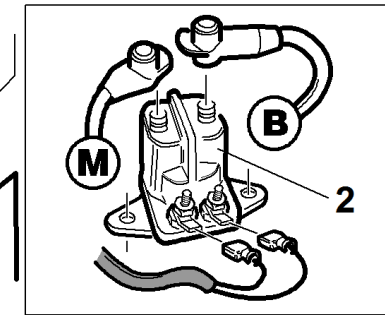

#

P/N

DESCRIPTION

SRZ 151

REF. 11-00555992311

1	93500353067	SUPPORTO SERBATOIO
2	93900107503	BULLONE QUADRO SOTTOTESTA 5/16-18 X $\frac{3}{4}$
3	93900104256	"DADO AUTOBLOCCANTE NYLON 5/16""-18"
4	93500353085	SUPPORTO POSTERIORE SERBATOIO
5	93500644021	TUBO SERBATIOIO SX SRZ 151
6	93900100271	VITE 5/16-18 X 3/4 HHCS
7	93900105005	ROSETTA 5/16
8	93500644022	TUBO SERBATIOIO DX SRZ 151
9	93900100271	VITE 5/16-18 X 3/4 HHCS
10	93900105005	ROSETTA 5/16
11	93200583050	VALVOLA CARBURANTE
12	93900363099	TUBO CARBURANTE
13	93900583185	TUBO SERBATIOIO DX
14	93500823315	"TUBO SERBATIOIO L=27""
15	93900363098	MORSETTO GUIDA GAS
16	93100823179	TAPPO SERBATOIO - SRZ
17	93900583183	CONNESSIONE SERBATOIO
18	93900533125	ANELLO TENUTA VALVOLA